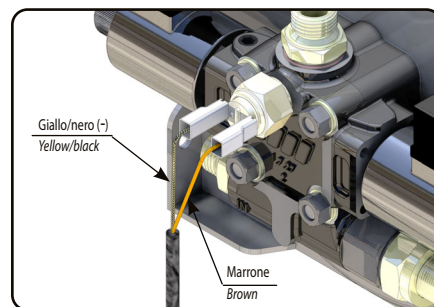

**KIT ELETTRICO PER IL COMANDO DI IMPIANTI ALLESTITI
CON PTO IMAG E VALVOLA ELETTRICA+PULSANTIERA**

**ELECTRIC KIT "CE" STANDARDS TO CONTROL IMAG PTO
& ELECTRIC TIPPING VALVE+PUSH-BUTTON PANELS**

30110100698 (12V)

30110100705 (24V)

18/01/2022

99730110198 Rev. //