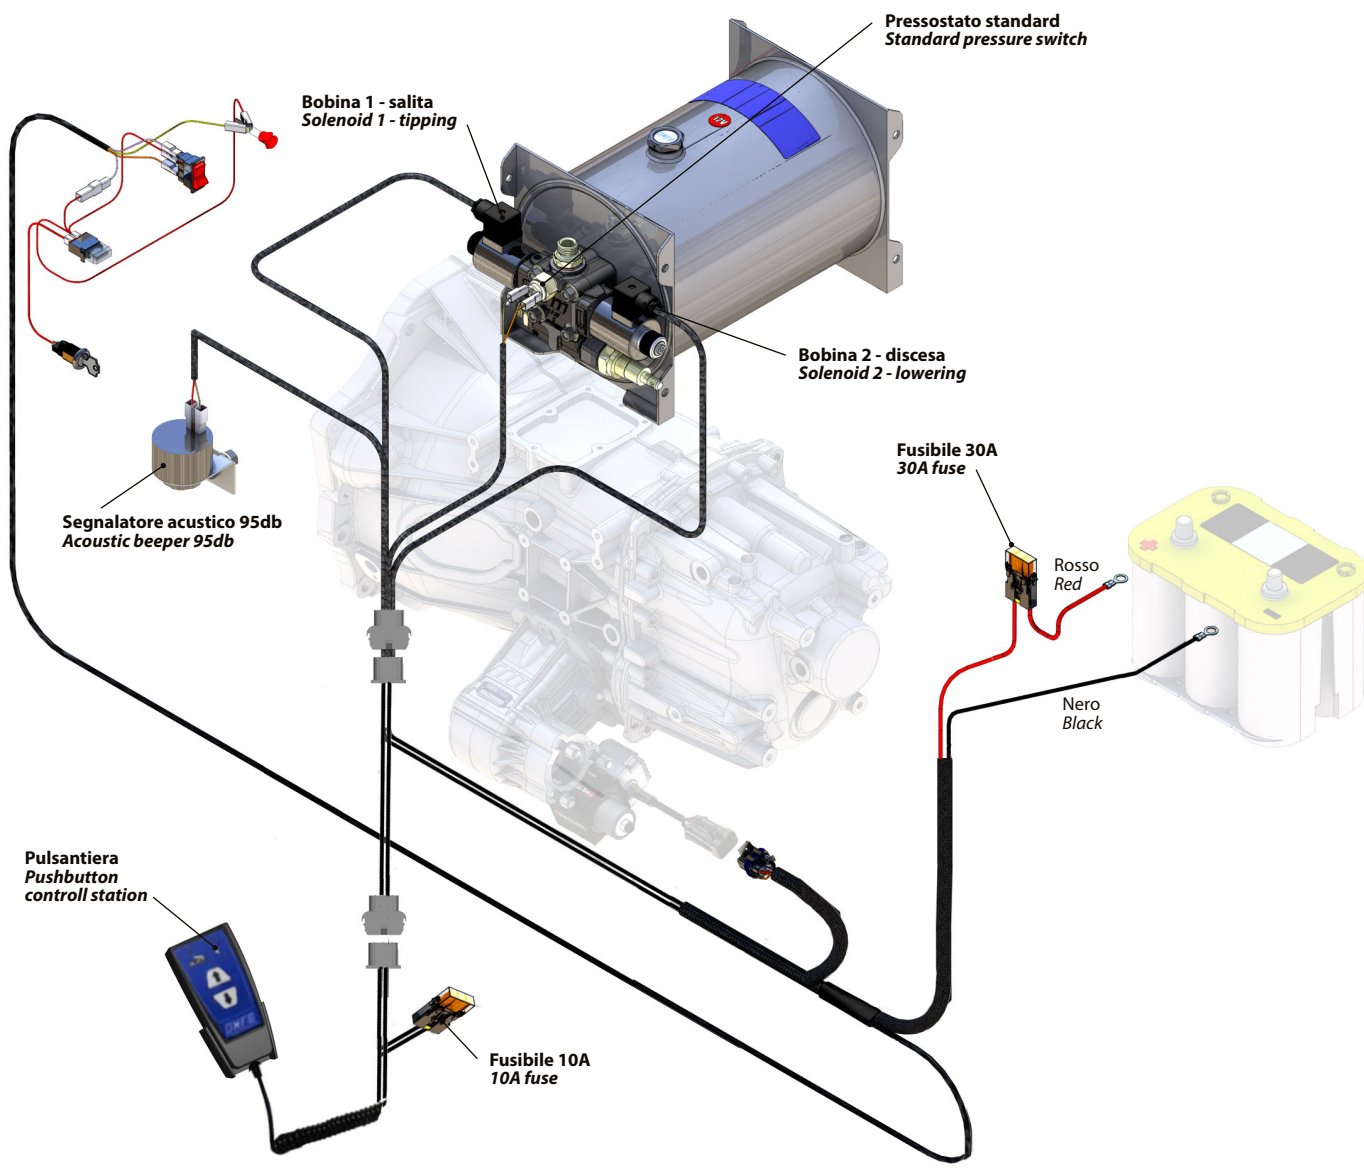

**KIT ELETTRICO PER IL COMANDO DI IMPIANTI ALLESTITI
CON PTO IMAG E VALVOLA ELETTRICA+PULSANTIERA**

**ELECTRIC KIT "CE" STANDARDS TO CONTROL IMAG PTO
& ELECTRIC TIPPING VALVE+PUSH-BUTTON PANELS**

30110100698 (12V)

30110100705 (24V)

18/01/2022

99730110198 Rev. //