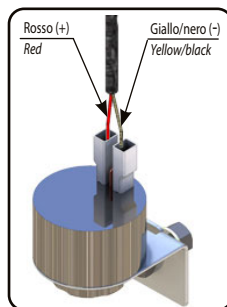

**KIT ELETTRICO PER IL COMANDO DI IMPIANTI ALLESTITI
CON PTO IMAG E VALVOLA ELETTRICA+PULSANTIERA**

**ELECTRIC KIT "CE" STANDARDS TO CONTROL IMAG PTO
& ELECTRIC TIPPING VALVE+PUSH-BUTTON PANELS**

30110100698 (12V)

30110100705 (24V)

18/01/2022

99730110198 Rev. //