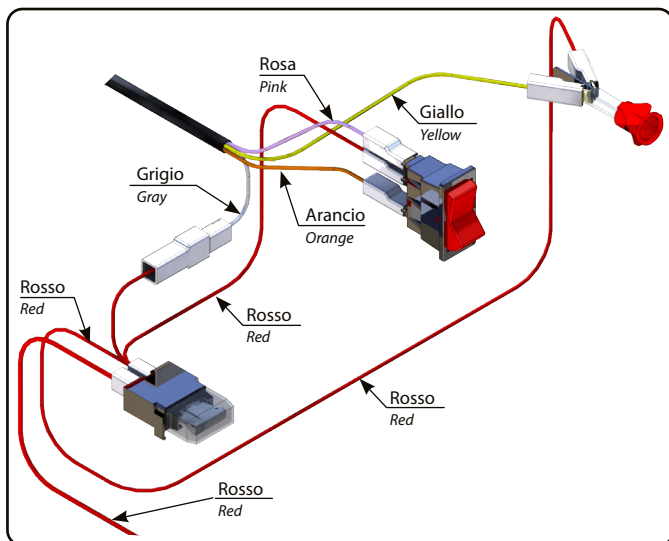

**KIT ELETTRICO PER IL COMANDO DI IMPIANTI ALLESTITI
CON PTO IMAG E VALVOLA ELETTRICA+PULSANTIERA**

**ELECTRIC KIT "CE" STANDARDS TO CONTROL IMAG PTO
& ELECTRIC TIPPING VALVE+PUSH-BUTTON PANELS**

30110100698 (12V)

30110100705 (24V)

18/01/2022

99730110198 Rev. //