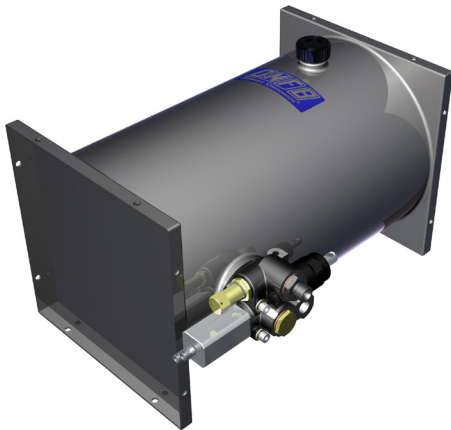

SERBATOIO COMPLETO DI VALVOLA A COMANDO PNEUMATICO PNEUMATIC TIPPING VALVE WITH TANK

FAMIGLIA / FAMILY **146**
CAPACITÀ / CAPACITY Lt **40-50-60**
VALVOLA **FP80**
TIPPING VALVE **MODULAR150**

99740013510

Serbatoio completo di valvola ad azionamento meccanico, per il comando di ribaltabili leggeri, con schema idraulico a centro aperto in accordo alle direttive CE.

- Valvola di ritegno e valvola di massima pressione registrabile incorporate;
- Predisposizione per segnalatore di pressione;
- Corpo valvola protetto da cataforesi nera, cursore nichelato e serbatoio verniciato con polveri epossidiche grigie (RAL 7020);
- Garantito per lavorare con olio a temperature -25÷80 °C, campo di viscosità 12÷100 cSt e grado di filtrazione 25 µm;

Oil tank with mechanically-activated tipping valve to suit light duty tipper trucks. Open centre hydraulic layout according to CE standards.

- Built-in adjustable safety valves.
- Ready for pressure signal switch mounting
- Cataphoresis coated valve body, nickel spool and tank painted with grey epoxy powder (RAL 7020);
- Guaranteed for working with oils at -25÷80 °C, viscosity range 12÷100 cSt and oil filtering level of 25 µm.