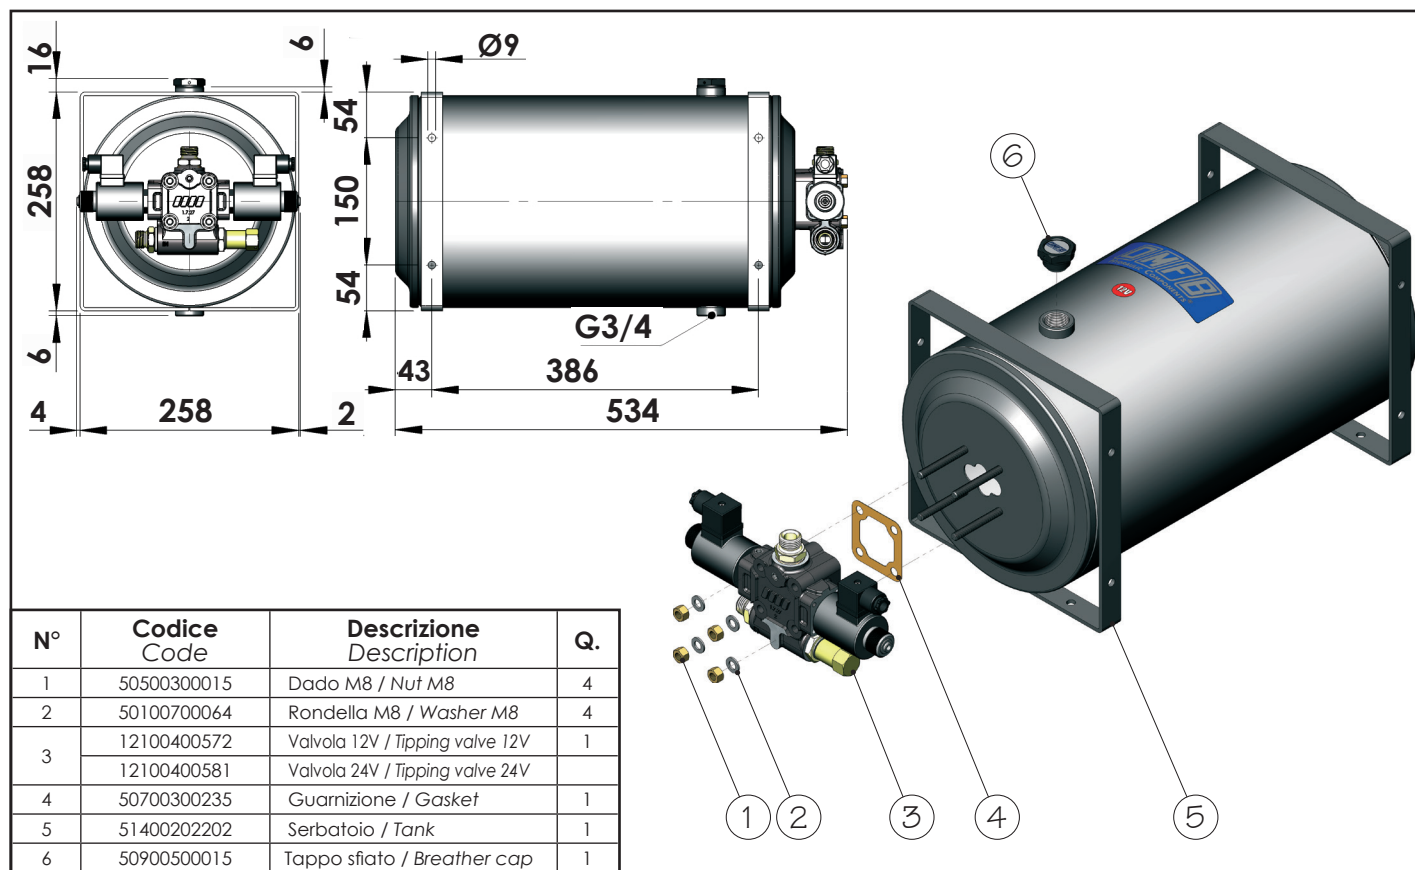

# SERBATOIO COMPLETO DI VALVOLA A COM. ELETTRICO SENZA FINECORSA ELECTRIC TIPPING VALVE WITH TANK - WITHOUT END OF STROKE

FAMIGLIA / FAMILY **146**  
CAPACITÀ / CAPACITY Lt **20**  
VALVOLA / TIPPING VALVE **FE40**

99740013510

Serbatoio completo di valvola ad azionamento meccanico, per il comando di ribaltabili leggeri, con schema idraulico a centro aperto in accordo alle direttive CE.

- Valvola di ritegno e valvola di massima pressione registrabile incorporate;
- Predisposizione per segnalatore di pressione;
- Corpo valvola protetto da cataforesi nera, cursore nichelato e serbatoio verniciato con polveri epossidiche grigie (RAL 7020);
- Garantito per lavorare con olio a temperature  $-25 \div 80$  °C, campo di viscosità  $12 \div 100$  cSt e grado di filtrazione 25  $\mu$ m;

Oil tank with mechanically-activated tipping valve to suit light duty tipper trucks. Open centre hydraulic layout according to CE standards.

- Built-in adjustable safety valves.
- Ready for pressure signal switch mounting
- Cataphoresis coated valve body, nickel spool and tank painted with grey epoxy powder (RAL 7020);
- Guaranteed for working with oils at  $-25 \div 80$  °C, viscosity range  $12 \div 100$  cSt and oil filtering level of 25  $\mu$ m.

27/04/2021

99714602720 Rev: AC

Tipo Type	Codice ordinazione Order code	Capacità serbatoio Tank's capacity l	Portata valvola Valve Flow l/min	Pressioni Pressure values	
				Taratura standard Standard setting bar	Taratura massima Maximum setting bar
DSE-20 CE 12V	14602720122	20	40	140	240
DSE-20 CE 24V	14602720248				