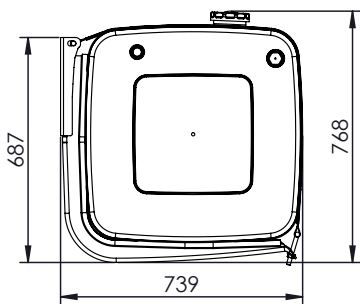

ALLUMINIO ALUMINIUM		
Capacità nominale Filling capacity	Codice serbatoio Tank code *	Peso Weight Kg
200	H2ALBL05240	16
250	H2ALBL06540	18

ACCIAIO VERNICIATO COATED STEEL (RAL 7021)		
Capacità nominale Filling capacity	Codice serbatoio Tank code *	Peso Weight Kg
200	H2GLBL05240	37
250	H2GLBL06540	41

ACCIAIO INOX STAINLESS STEEL		
Capacità nominale Filling capacity	Codice serbatoio Tank code *	Peso Weight Kg
200	H2XLBL05240	37
250	H2XLBL06540	41

* Codice serbatoio senza kit. Il kit di montaggio deve essere ordinato separatamente.
Part Number for oil tank only, without mounting kit. The mounting kit has to be ordered separately.

Ingombro serbatoio / Tank dimensions

Ingombro serbatoio con kit / Tank with kit dimensions

Ricambi / Spare parts		
R1+R2	135990BL1X0	Fascia inox + guaina EPDM fissaggio serbatoio Stainless steel strap + Protection EPDM for tank
R2	50620001008	Guaina EPDM fascia Protection for oil tank strap
R3	50620000803	Guaina staffa supporto Protection support bracket
R4	538205BLLG4	Staffe supporto/Mounting brackets (150-170-200-250 lt)
	538205BLLG6	Staffa supporto SINISTRA LEFT mounting bracket (200 lt)
	538205BLLG5	Staffa supporto DESTRA RIGHT mounting bracket (200 lt)
R5	13590105081	Kit viti e dadi fissaggio supporti Screws and nuts kit