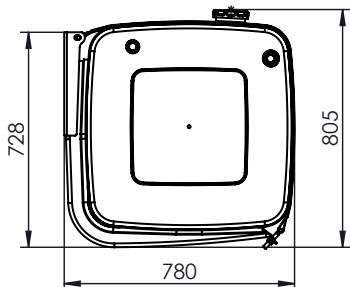

Ingombro serbatoio con kit / Tank with kit dimensions

Ricambi / Spare parts				
	R1+R2	135990B11X0	Fascia inox + guaina EPDM fissaggio serbatoi Stainless steel strap + Protection EPDM for tank	
	R2	50620001004	Guaina EPDM fascia Protection for oil tank strap	
	R3	13599000749	Antivibrante alto High protection	
	R4	538205BILG0	Staffe supporto STANDARD. Mounting brackets STANDARD.	
	R5	13590105081	Kit viti e dadi fissaggio supporti Screws and nuts kit	

11801300201 : TAPPO DI RIEMPIMENTO / FILLER CAP
Già compreso nel serbatoio. Solo per ricambi
Already included with the tank. Only for spare part

50900400105: LIVELLO OLIO / OIL LEVEL
Già compreso nel serbatoio. Solo per ricambi
Already included with the tank. Only for spare part

Collegamenti / Link:

[Accessori / Accessories](#)

[Istruzioni di montaggio / Mounting instructions](#)