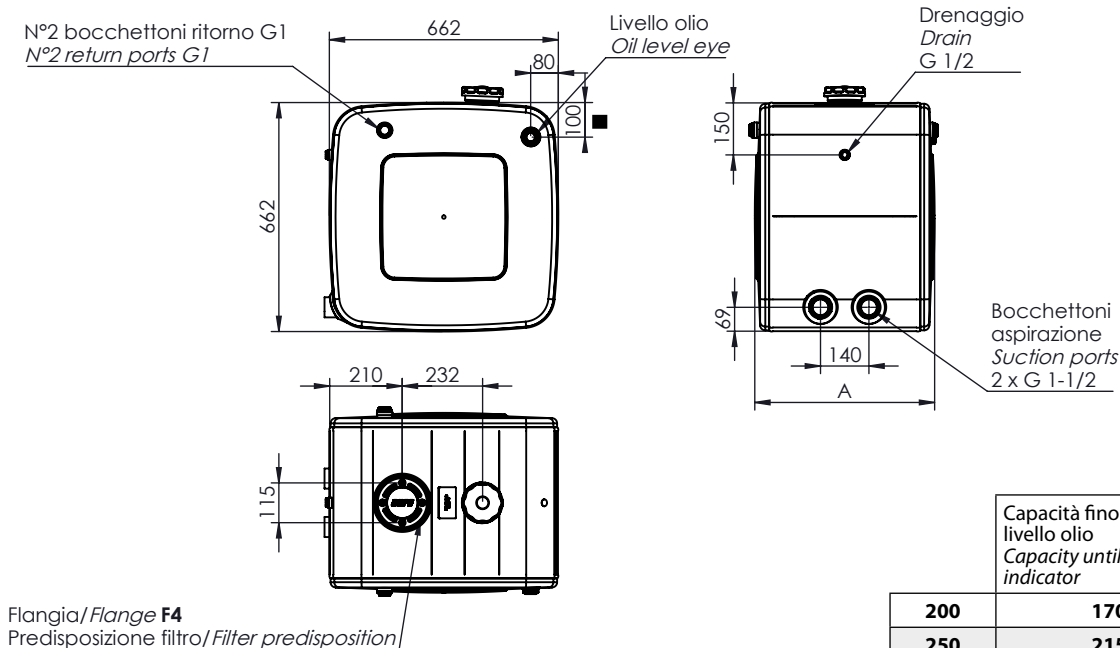

M'FLOOR è la nuova proposta studiata appositamente per il montaggio su trattori stradali dedicati al traino di semirimorchi con piano mobile. La loro dotazione con doppia aspirazione, drenaggio sul dorso e ritorni laterali, li rende particolarmente indicati anche per soddisfare le applicazioni più complesse. Sono anch'essi costruiti con le più moderne tecnologie per garantire massima affidabilità e durata nel tempo. **La piastra cieca è fornita di serie.**

M'FLOOR is the new proposal specifically designed for mounting on road tractors dedicated to tow semi-trailers with moving floor. Their equipment with double suction, drainage on the back and side returns, makes them particularly suitable for even the most complex applications. They are also built with the most modern technologies to ensure maximum reliability and durability. **The blind plate is supplied as standard.**

ACCIAIO INOX STAINLESS STEEL		
Capacità nominale Filling capacity	Codice serbatoio Tank code *	Peso Weight Kg
200	H2XLBL05240	37
250	H2XLBL06540	41

* Codice serbatoio senza kit. Il kit di montaggio deve essere ordinato separatamente.
Part Number for oil tank only, without mounting kit. The mounting kit has to be ordered separately.

Ingombro serbatoio / Tank dimensions

Ingombro serbatoio con kit / Tank with kit dimensions

Ricambi / Spare parts		
R1+R2	135990BL1X0	Fascia inox + guaina EPDM fissaggio serbatoio Stainless steel strap + Protection EPDM for tank
R2	50620001008	Guaina EPDM fascia Protection for oil tank strap
R3	50620000803	Guaina staffa supporto Protection support bracket
R4	538205BLLG4	Staffe supporto/Mounting brackets (150-170-200-250 lt)
	538205BLLG6	Staffa supporto SINISTRA LEFT mounting bracket (200 lt)
	538205BLLG5	Staffa supporto DESTRA RIGHT mounting bracket (200 lt)
R5	13590105081	Kit viti e dadi fissaggio supporti Screws and nuts kit