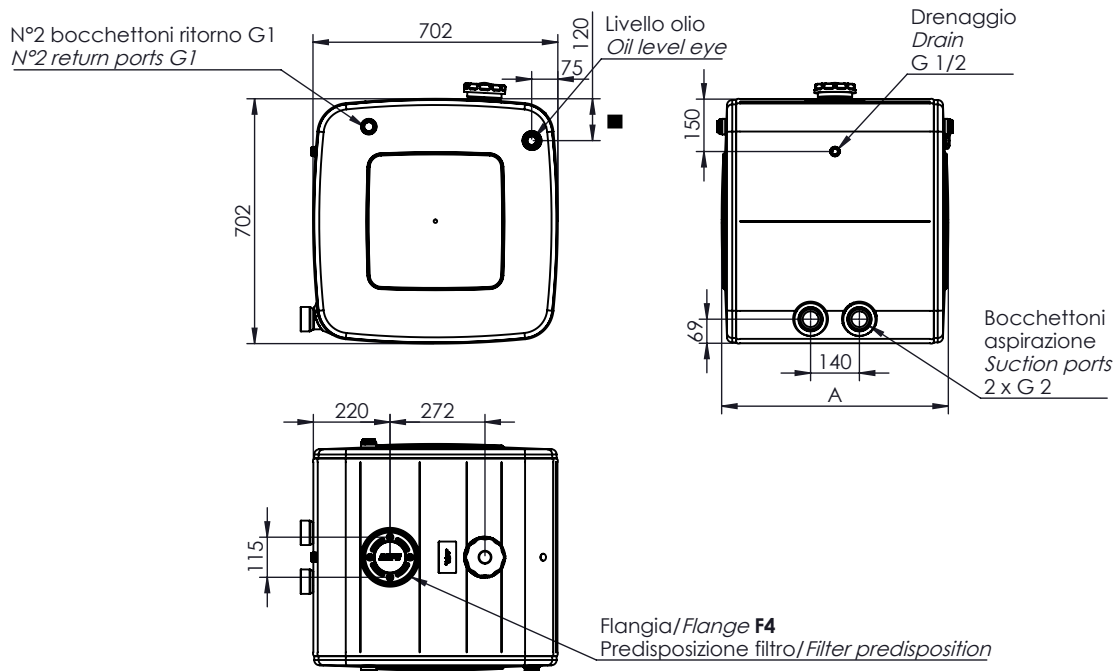

Collegamenti / Link:

[Accessori / Accessories](#)

[Istruzioni di montaggio / Mounting instructions](#)

M'FLOOR è la nuova proposta studiata appositamente per il montaggio su trattori stradali dedicati al traino di semirimorchi con piano mobile. La loro dotazione con doppia aspirazione, drenaggio sul dorso e ritorni laterali, li rende particolarmente indicati anche per soddisfare le applicazioni più complesse. Sono anch'essi costruiti con le più moderne tecnologie per garantire massima affidabilità e durata nel tempo. **La piastra cieca è fornita di serie.**

M'FLOOR is the new proposal specifically designed for mounting on road tractors dedicated to tow semi-trailers with moving floor. Their equipment with double suction, drainage on the back and side returns, makes them particularly suitable for even the most complex applications. They are also built with the most modern technologies to ensure maximum reliability and durability. **The blind plate is supplied as standard.**

* **Serbatoio Tank**
(vedi tabella - see table)

Kit laterale Side kit
135903BILX0
peso/weight 26 Kg

ALLUMINIO ALUMINIUM		
Capacità nominale Filling capacity	Codice serbatoio Tank code *	Peso Weight Kg
300	H1ALBI06540	20
400	H1ALBI09040	31

Ingombro serbatoio / Tank dimensions

	Capacità fino a livello olio Capacity until oil level indicator	A mm
300	255	650
400	355	900

* Codice serbatoio senza kit. Il kit di montaggio deve essere ordinato separatamente.
Part Number for oil tank only, without mounting kit. The mounting kit has to be ordered separately.