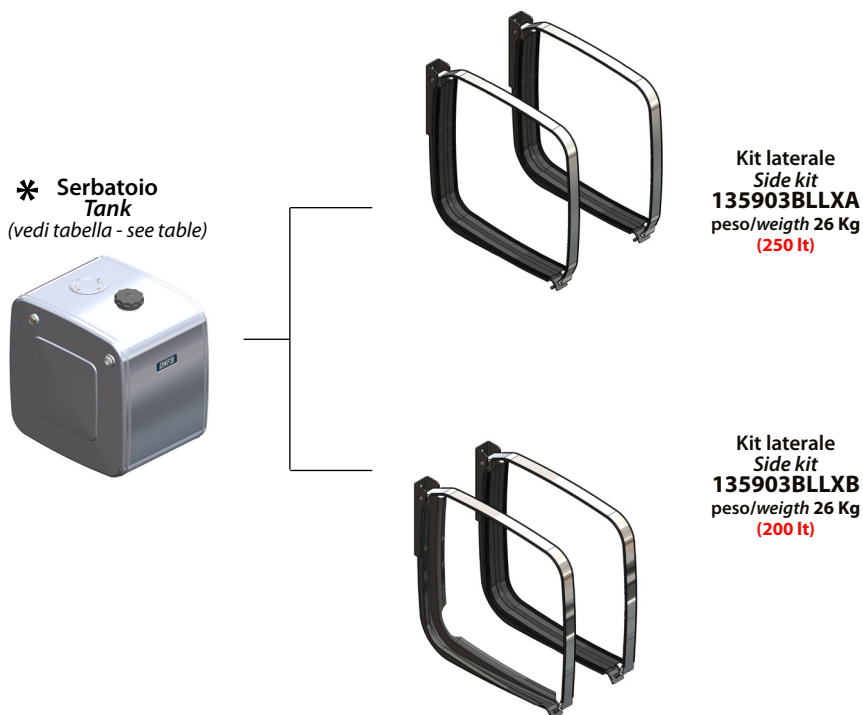

M'FLOOR è la nuova proposta studiata appositamente per il montaggio su trattori stradali dedicati al traino di semirimorchi con piano mobile. La loro dotazione con doppia aspirazione, drenaggio sul dorso e ritorni laterali, li rende particolarmente indicati anche per soddisfare le applicazioni più complesse. Sono anch'essi costruiti con le più moderne tecnologie per garantire massima affidabilità e durata nel tempo. **La piastra cieca è fornita di serie.**

M'FLOOR is the new proposal specifically designed for mounting on road tractors dedicated to tow semi-trailers with moving floor. Their equipment with double suction, drainage on the back and side returns, makes them particularly suitable for even the most complex applications. They are also built with the most modern technologies to ensure maximum reliability and durability. **The blind plate is supplied as standard.**

Collegamenti / Link:

[Accessori / Accessories](#)

[Istruzioni di montaggio / Mounting instructions](#)

M'FLOOR è la nuova proposta studiata appositamente per il montaggio su trattori stradali dedicati al traino di semirimorchi con piano mobile. La loro dotazione con doppia aspirazione, drenaggio sul dorso e ritorni laterali, li rende particolarmente indicati anche per soddisfare le applicazioni più complesse. Sono anch'essi costruiti con le più moderne tecnologie per garantire massima affidabilità e durata nel tempo. **La piastra cieca è fornita di serie.**