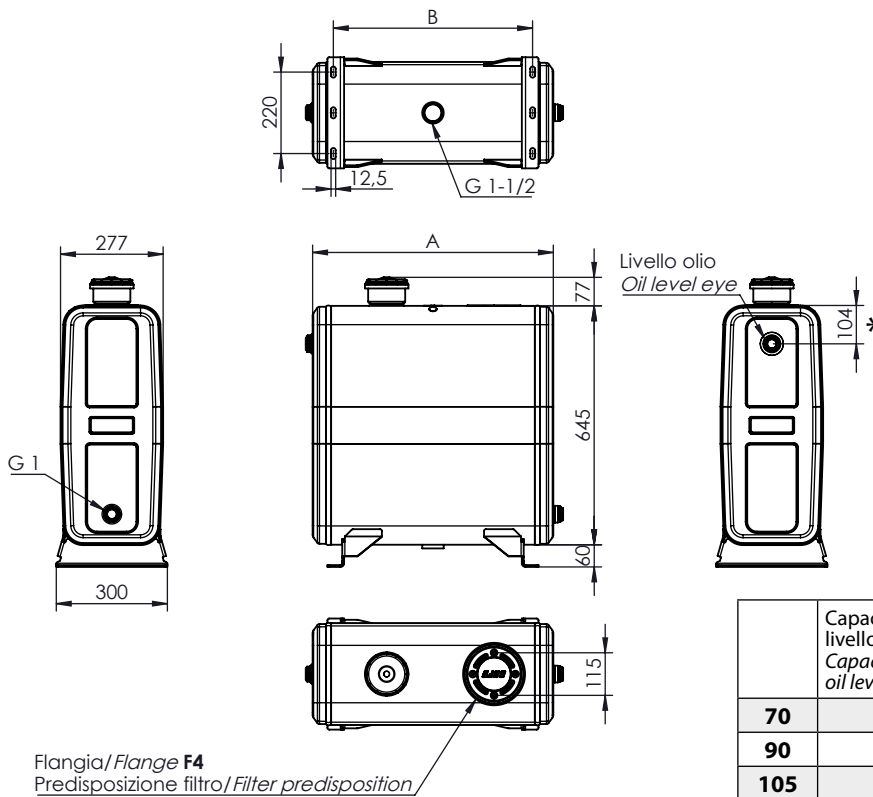

Sono serbatoi costruiti con le più moderne tecnologie per garantire la massima affidabilità e durata nel tempo ed hanno dimensioni ideali per il montaggio dietro la cabina del veicolo. Vengono verniciati con polvere epossidica grigia (RAL 7021). Sono disponibili in varie capacità e vengono forniti completi di fasce di montaggio con protezioni in gomma, tappo riempimento e sfiato con filtro aria sostituibile, livello olio e flangia predisposizione filtro. La gamma di accessori rende il loro impiego particolarmente flessibile. **La piastra cieca è fornita di serie.**

*Oil tanks manufactured using the latest technologies in order to ensure the longest reliability in time. Their dimensions are suitable for the installation behind the vehicle's cabin. They are painted with grey epoxy powder (RAL 7021). They are available in different sizes and capacities, complete with mounting brackets and rubber protections, breather and filler cap (replaceable air filter), oil level gauge and flange for filter predisposition. High versatility is granted by a wide choice of accessories available. **The blank flange is provided included in the standard equipment.***

ALLUMINIO ALUMINIUM		
Capacità nominale Filling capacity	Codice serbatoio Tank code	Peso Weight
		Kg
70	V1ARBS04560	14,5
90	V1ARBS05560	15,6
105	V1ARBS06560	16,7

ACCIAIO VERNICIATO COATED STEEL (RAL 7021)		
Capacità nominale Filling capacity	Codice serbatoio Tank code	Peso Weight
		Kg
70	V1GRBS04560	24,7
90	V1GRBS05560	27,1
105	V1GRBS06560	29,5

**Ingombro serbatoio / Tank dimensions**

	Capacità fino a livello olio Capacity until oil level indicator *	A	B
		mm	mm
70	60	450	338
90	75	550	438
105	90	650	538

**11801300103 : TAPPO DI RIEMPIMENTO / FILLER CAP**  
 Già compreso nel serbatoio. Solo per ricambi  
 Already included with the tank. Only for spare part