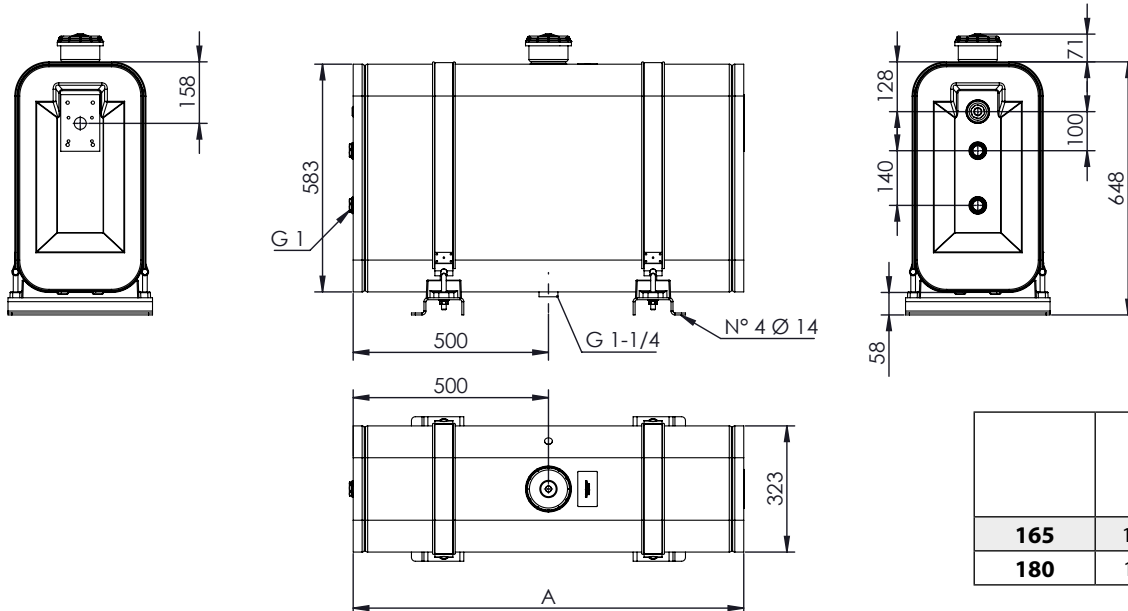

Sono serbatoi costruiti con le più moderne tecnologie per garantire la massima affidabilità e durata nel tempo ed hanno dimensioni ideali per il montaggio dietro la cabina del veicolo. Vengono verniciati con polvere epossidica grigia (RAL 7021). Sono disponibili in varie capacità e vengono forniti completi di fasce di montaggio con protezioni in gomma, tappo riempimento e sfiato con filtro aria sostituibile, livello olio e flangia per valvola predisposizione valvola.

*Our oil tanks are manufactured using the latest technologies in order to ensure maximum reliability in time. Their dimensions are suitable for the installation behind the vehicle's cabin. They are steel painted with grey epoxy powder (RAL 7021). They are available in different sizes and capacities, complete with mounting brackets and rubber protections, breather and filler cap (replaceable air filter), oil level gauge and flange for valve predisposition. High versatility is granted by a wide choice of accessories available.*

ACCIAIO VERNICIATO COATED STEEL (RAL 7021)		
Capacità nominale Filling capacity	Codice serbatoio Tank code	Peso Weight
		Kg
165	V1GR0710021	45
180	V1GR0711021	50

**Ingombro serbatoio / Tank dimensions**

	<b>A</b> mm
<b>165</b>	1000
<b>180</b>	1100

	Ricambi / Spare parts		Kit completo Full kit 13599000730	Kit senza fasce acciaio Kit without steel straps 13599000258
	R1	13599000150	Staffa supporto / Mounting bracket	*
R2	13599000169	Fascia acciaio fissaggio serbatoio / Steel strap for oil tank	*	
R3	13599000605	Fascia in gomma protezione fascia serbatoio Rubber protection for tank strap	*	*
R4	50620500300	Gomma antivibrante retrocabina 0007 / Anti-vibration rubber	*	*
R5	50500500013	Dado M12 CH19 H12 / Nut	*	*