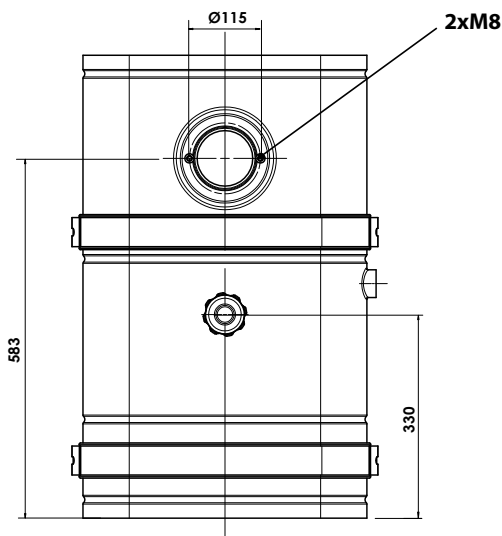

Codice
Code

H1GS2407571

Ricambio
Spare parts
538200242G1

Materiale: Acciaio con testate imbutite
Material: Steel tank with deep-drawn heads

Verniciatura: con polvere epossidica grigia (RAL 7021)
Final coated: with grey epoxy powder (RAL 7021)

Provvisti di: tappo di riempimento ventilato
predisposizione filtro
fasce di fissaggio
spia livello olio
Equipped with: breather filler cap
filter preparation
fixing straps
oil level eye

Capacità: 88,2 lt * fino a livello olio
Capacity: 88,2 lt* until oil level indicator

Peso: 24 Kg
Weight

11800600102 : TAPPO / CAP

Già compreso nel serbatoio. Solo per ricambi
Already included with the tank. Only for spare part

50900400123: LIVELLO OLIO / OIL LEVEL

Già compreso nel serbatoio. Solo per ricambi
Already included with the tank. Only for spare part