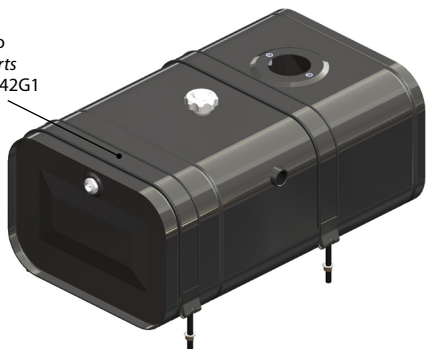

Codice
Code

H1GS2407571

Ricambio
Spare parts
538200242G1

Materiale: Acciaio con testate imbutite
Material: Steel tank with deep-drawn heads

Verniciatura: con polvere epossidica grigia (RAL 7021)
Final coated: with grey epoxy powder (RAL 7021)

Provvisti di: tappo di riempimento ventilato
predisposizione filtro
fasce di fissaggio
spia livello olio
Equipped with: breather filler cap
filter preparation
fixing straps
oil level eye

Capacità: 88,2 lt * fino a livello olio
Capacity: 88,2 lt* until oil level indicator

Peso: 24 Kg
Weight

11800600102 : TAPPO / CAP

Già compreso nel serbatoio. Solo per ricambi
Already included with the tank. Only for spare part

50900400123: LIVELLO OLIO / OIL LEVEL

Già compreso nel serbatoio. Solo per ricambi
Already included with the tank. Only for spare part