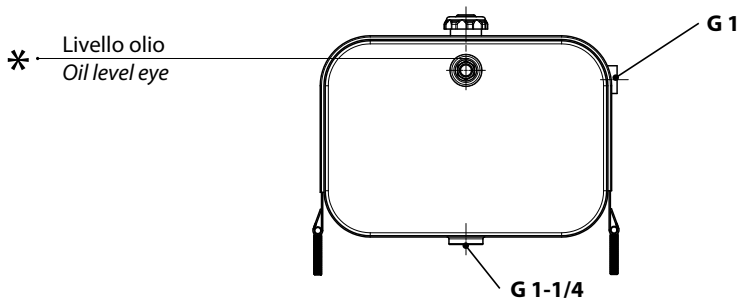

Codice
Code

H1GS2407571

Ricambio
Spare parts
538200242G1

Materiale: Acciaio con testate imbutite
Material: Steel tank with deep-drawn heads

Verniciatura: con polvere epossidica grigia (RAL 7021)
Final coated: with grey epoxy powder (RAL 7021)

Provvisti di: tappo di riempimento ventilato
predisposizione filtro
fasce di fissaggio
spia livello olio
Equipped with: breather filler cap
filter preparation
fixing straps
oil level eye

Capacità: 88,2 lt * fino a livello olio
Capacity: 88,2 lt* until oil level indicator

Peso: 24 Kg
Weight

11800600102 : TAPPO / CAP

Già compreso nel serbatoio. Solo per ricambi
Already included with the tank. Only for spare part

50900400123: LIVELLO OLIO / OIL LEVEL

Già compreso nel serbatoio. Solo per ricambi
Already included with the tank. Only for spare part