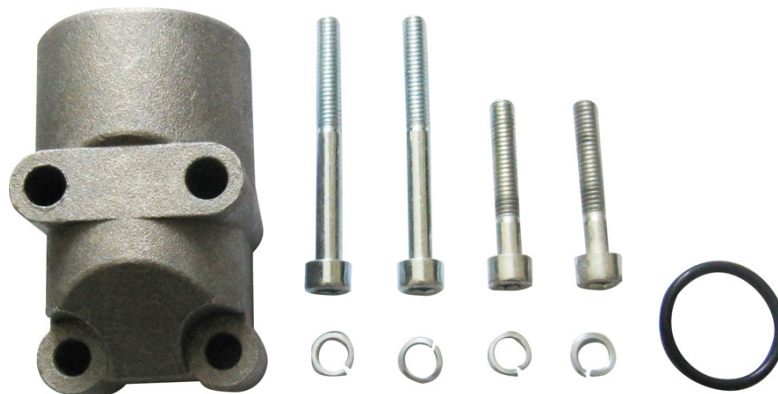

RACCORDI BOSCH ALLUMINIO

ALUMINIUM BOSCH FITTINGS

CODICE FAMIGLIA
FAMILY CODE

113004

Data: Giovedì 15 giugno 2017

Codice foglio: 99711300410 Rev: //

Codice Code	Press. max bar	A BSP	I	D	H	L	N. fori Fixing holes	Viti Screws		O-Rings
								N2	N2	
11300400097	180	1/2"	35	18	18	42,5	4	M6x30	M6x45	3075
11300400131		3/4"	40	24	24	47,5		M6x35	M6x55	130