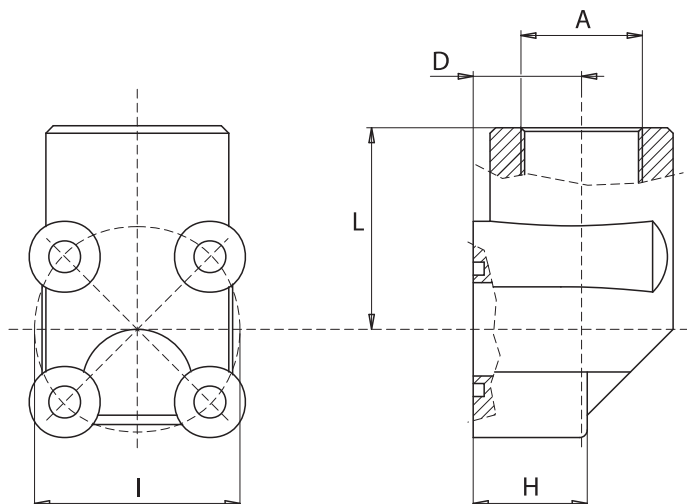

RACCORDI BOSCH ALLUMINIO

ALUMINIUM BOSCH FITTINGS

CODICE FAMIGLIA
FAMILY CODE

113004

Data: Giovedì 15 giugno 2017

Codice foglio: 99711300410 Rev: //

Codice Code	Press. max bar	A BSP	I	D	H	L	N. fori Fixing holes	Viti Screws		O-Rings
								N2	N2	
11300400097	180	1/2"	35	18	18	42,5	4	M6x30	M6x45	3075
11300400131		3/4"	40	24	24	47,5		M6x35	M6x55	130