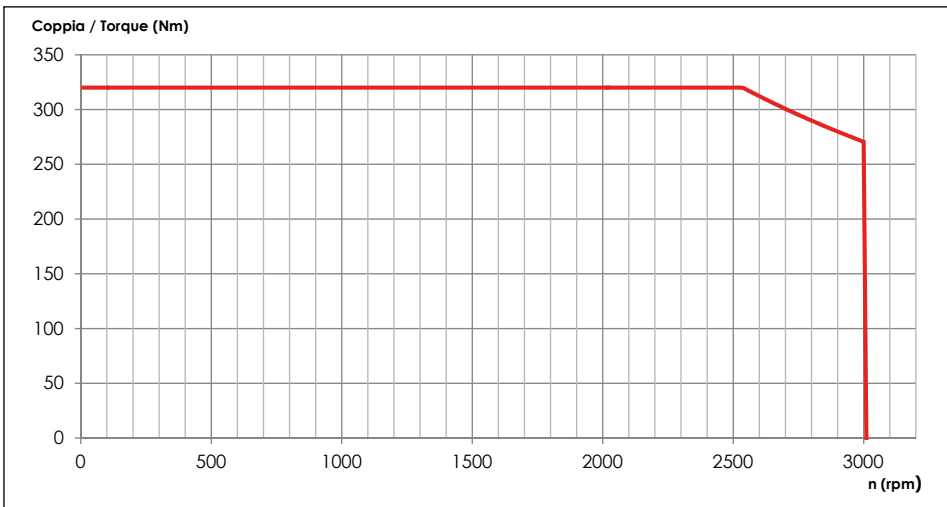

COPPIA MAX. PRELEVABILE  
USCITA **A**  
MAX. ALLOWED TORQUE  
**A** OUTPUT

COPPIA MAX. PRELEVABILE  
USCITA **B**  
MAX. ALLOWED TORQUE  
**B** OUTPUT

UTILIZZO SIMULTANEO  
SIMULTANEOUS WORK

99740010315