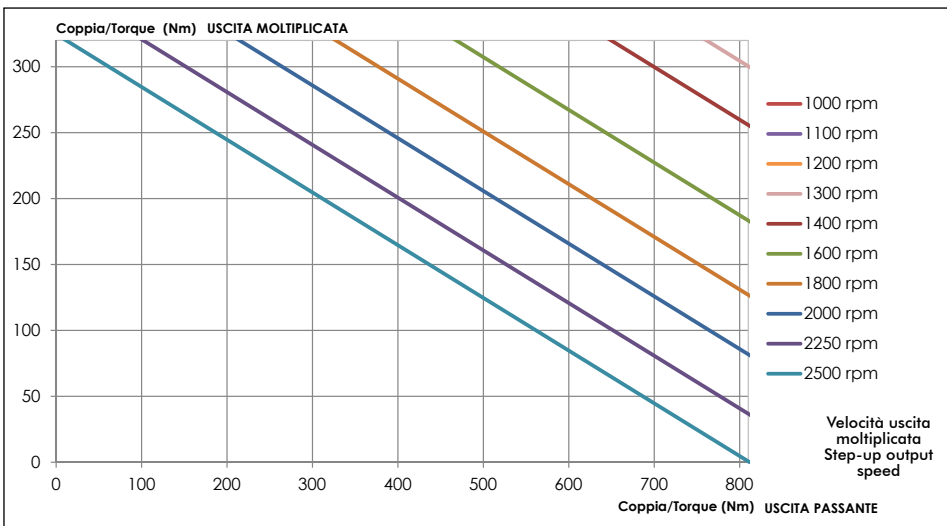

COPPIA MAX. PRELEVABILE  
USCITA **A**  
MAX. ALLOWED TORQUE  
**A** OUTPUT

COPPIA MAX. PRELEVABILE  
USCITA **B**  
MAX. ALLOWED TORQUE  
**B** OUTPUT

UTILIZZO SIMULTANEO  
SIMULTANEOUS WORK

99740010315