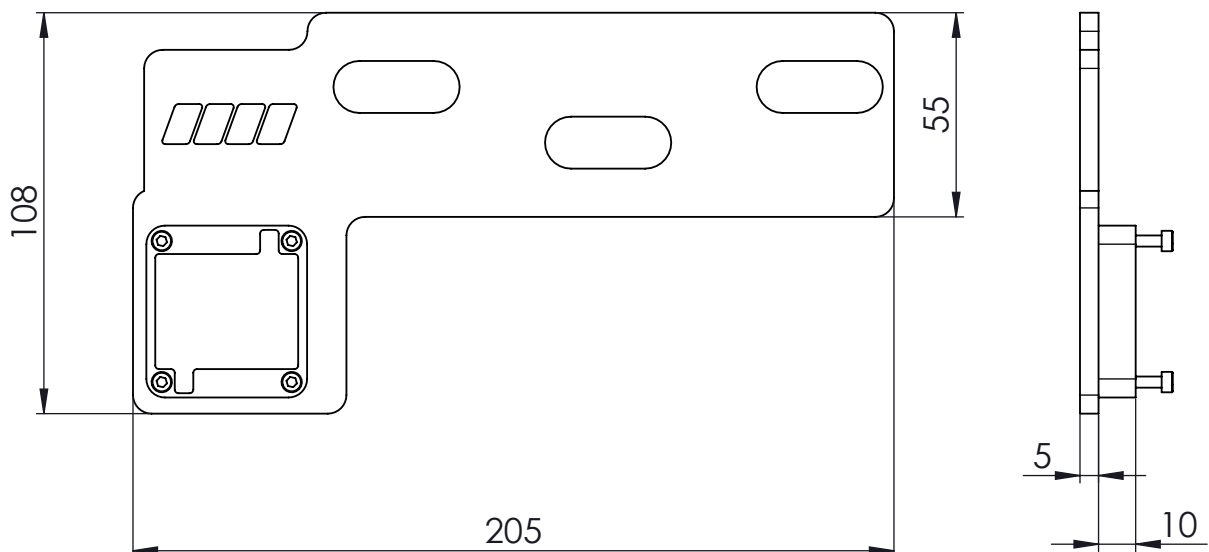

Pos.	Codice/Code	Descrizione / Description		Q.
1	50201410221	Vite TCE M3x20 UNI5931	Screw TCE M3x20 UNI5931	4
2	53800404477	Piastra distanziale H=10	Bracket H=10	1
3	53800404119	Piastra supporto MINI-FORCE	Bracket for MINI-FORCE	1
4	10001700099	Raccordo aria 90° tubo 6 1/8"	Air fitting 90° pipe 6 1/8"	4
5	10001700053	Raccordo aria a "T" 6x4	Air fitting "T" 6x4	1

**Ingombro / Dimensions**

**Istruzioni di montaggio / Mounting instructions**