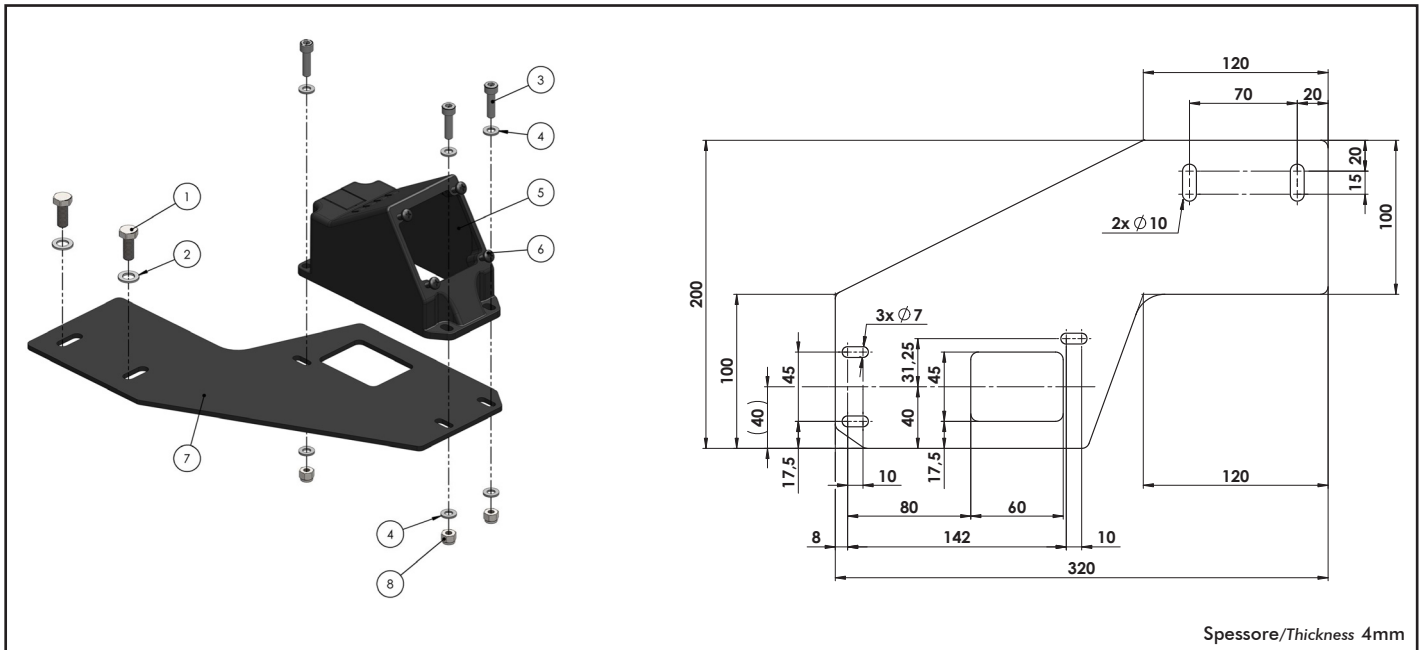

KIT MONTAGGIO N-FORCE - IVECO S-WAY - BRACKET KIT FOR N-FORCE - IVECO S-WAY -

**CODICE
CODE**

10000270449

Pos.	Codice Code	Descrizione / Description		Q.
1	50200300048	Vite TE M 8x20 UNI 5739	Screw TE M 8x20 UNI 5739	2
2	50100700064	Rondella piana x M 8 DIN 126	Washer x M 8 DIN 126	2
3	50200200469	Vite TCE M 6x22 UNI 5931	Screw TCE M 6x22 UNI 5931	3
4	50100700046	Rondella piana x M 6	Washer x M 6	6
5	50900001108	Supporto plastica inclinato	Plastic bracket	1
6	50201200127	Vite ATF. 4,8 x 25 ISO 7049	Screw ATF. 4,8 x 25 ISO 7049	4
7	53800403398	Staffa montaggio N-FORCE	Bracket for N-FORCE	1
8	50501000016	Dado ATB.M6-CH 10-H8...	Nut ATB.M6-CH 10-H8...	3