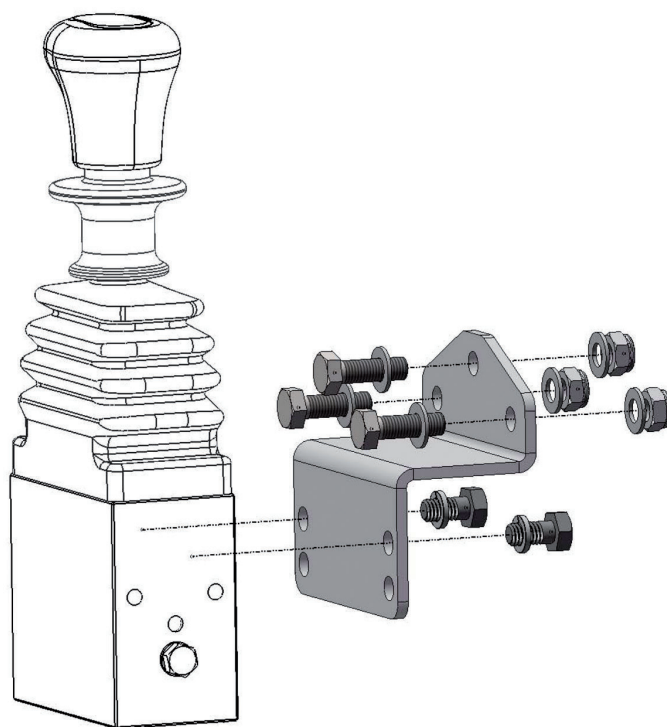

**KIT SUPPORTO DEVIATORE PNEUMATICO
COMPONIBILE PER DAF XF 105
BRACKET KIT FOR SANDWICH AIR SWITCH
FOR DAF XF 105 CABIN**

**CODICE
CODE**

10000240016

Kit appositamente studiato per fissare i deviatori pneumatici serie componibile al supporto sedile del veicolo DAF XF 105.

Kit especially designed for fixing air controls series sandwich to bracket for driver's seat of DAX XF105 cabin.

**ISTRUZIONI MONTAGGIO
MOUNTING INSTRUCTIONS**

- 1 – Sedersi al posto di guida ed individuare la posizione corretta del gruppo montato.
- 2 – Segnare la posizione dei fori, forare e fissare con le viti fornite.

- 1 - Sit at driver's seat and find out the correct position for the assembly.
- 2 - Take the marks of fixing holes and drill holes. Fix then with the supplied screws.

ATTENZIONE: tutte le operazioni relative al montaggio, devono essere eseguite **IN SICUREZZA** secondo le norme vigenti.