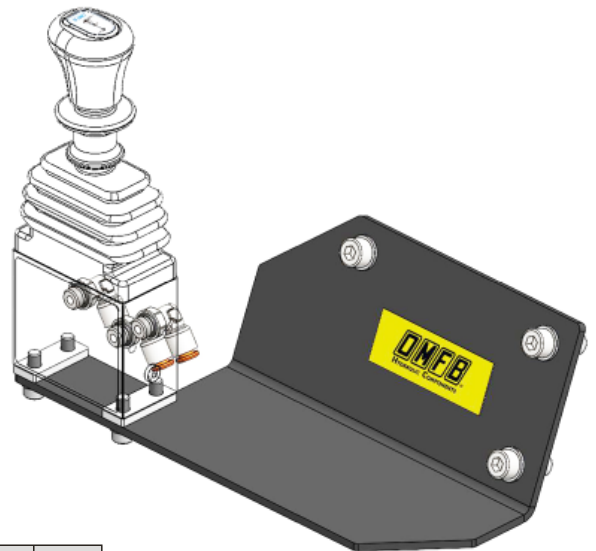

Ingombro / Dimensions

Pos.	Codice/Code	Descrizione / Description		Q.
1	10001700188	Raccordo aria 90° tubo 6mm	Air fitting 90° 6mm pipe	3
2	53800404011	Staffa montaggio	Mounting bracket	1
3	50103000805	Inserto M8 cilindrico	Cylindric insert M8	3
4	50100700064	Rondella piana x M8	Washer x M8	3
5	50200300557	Vite TCE M8x22 UNI 5931	Screw TCE M8x22 UNI 5931	3
6	53800404093	Distanziale H=4mm	Spacer H=4mm	2
7	50100700046	Rondella piana x M6	Washer x M6	4
8	50200200389	Vite TCE M6x16 UNI 5931	Screw TCE M6x16 UNI 5931	4

Esempi di montaggio / Mounting example