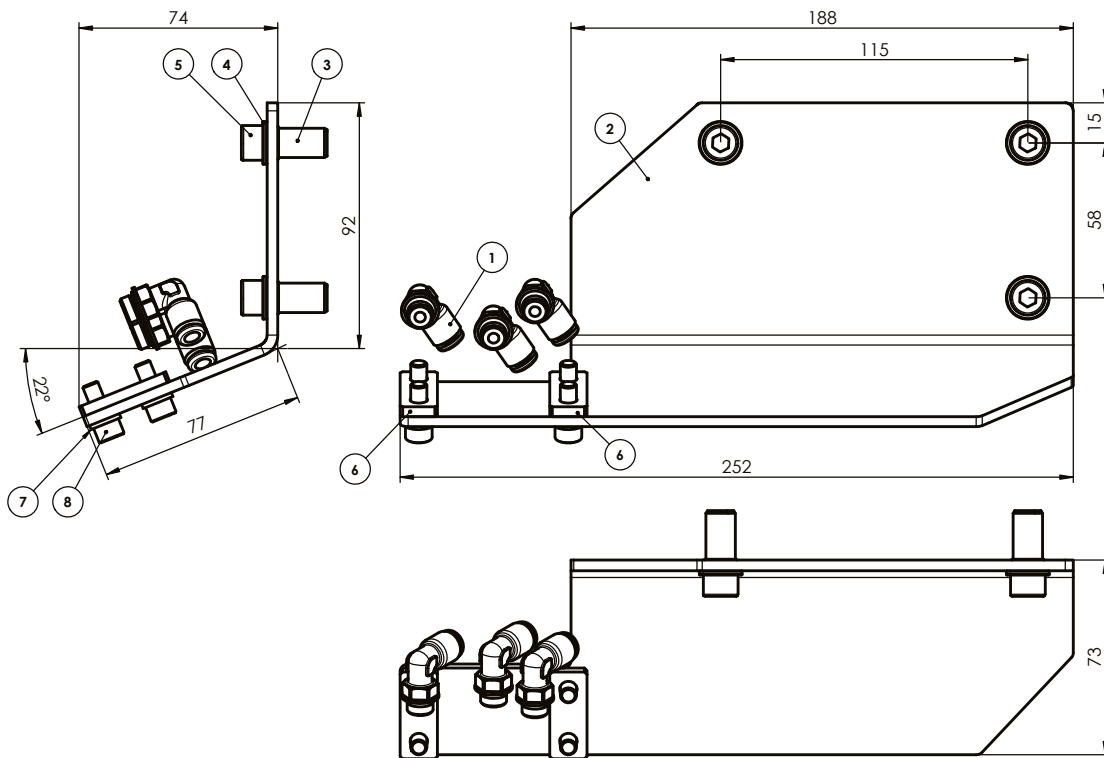

Ingombro / Dimensions

Pos.	Codice/Code	Descrizione / Description		Q.
1	10001700188	Raccordo aria 90° tubo 6mm	Air fitting 90° 6mm pipe	3
2	53800404011	Staffa montaggio	Mounting bracket	1
3	50103000805	Inserto M8 cilindrico	Cylindric insert M8	3
4	50100700064	Rondella piana x M8	Washer x M8	3
5	50200300557	Vite TCE M8x22 UNI 5931	Screw TCE M8x22 UNI 5931	3
6	53800404093	Distanziale H=4mm	Spacer H=4mm	2
7	50100700046	Rondella piana x M6	Washer x M6	4
8	50200200389	Vite TCE M6x16 UNI 5931	Screw TCE M6x16 UNI 5931	4

Esempi di montaggio / Mounting example