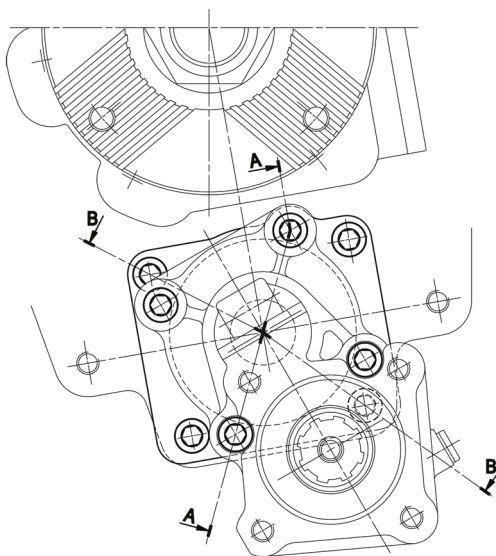

Componenti / Components

Pos.	Codice / Code	Q.	Descrizione / Description	
1	50700101085	1	Guarnizione cambio/adattatore	Gasket gearbox/adaptor
2	52800701209	1	Flangia di accoppiamento	Flange
3	50600603350	1	Guarnizione OR 3350 VITON	O-Ring OR 3350 VITON
4	52500200970	1	Ingrano di innesto	Sliding gear
5	50100800063	8	Rondella elastica M12 DIN 7980	Washer
6	502005-00680	2	Vite TCE M12x90 UNI 5931	Screw TCE M12x90 UNI 5931
7	50200000523	2	Vite TCE M12x114 UNI 5931	Screw TCE M12x114 UNI 5931
8	50200000336	4	Vite TCE M12x45 UNI 5932	Screw TCE M12x45 UNI 5932
9	01204.....	1	PTO - non inclusa nel kit	PTO - Not included in the kit

VISTA POSTERIORE
 REAR VIEW

POSIZIONE DI MONTAGGIO
 MOUNTING POSITION