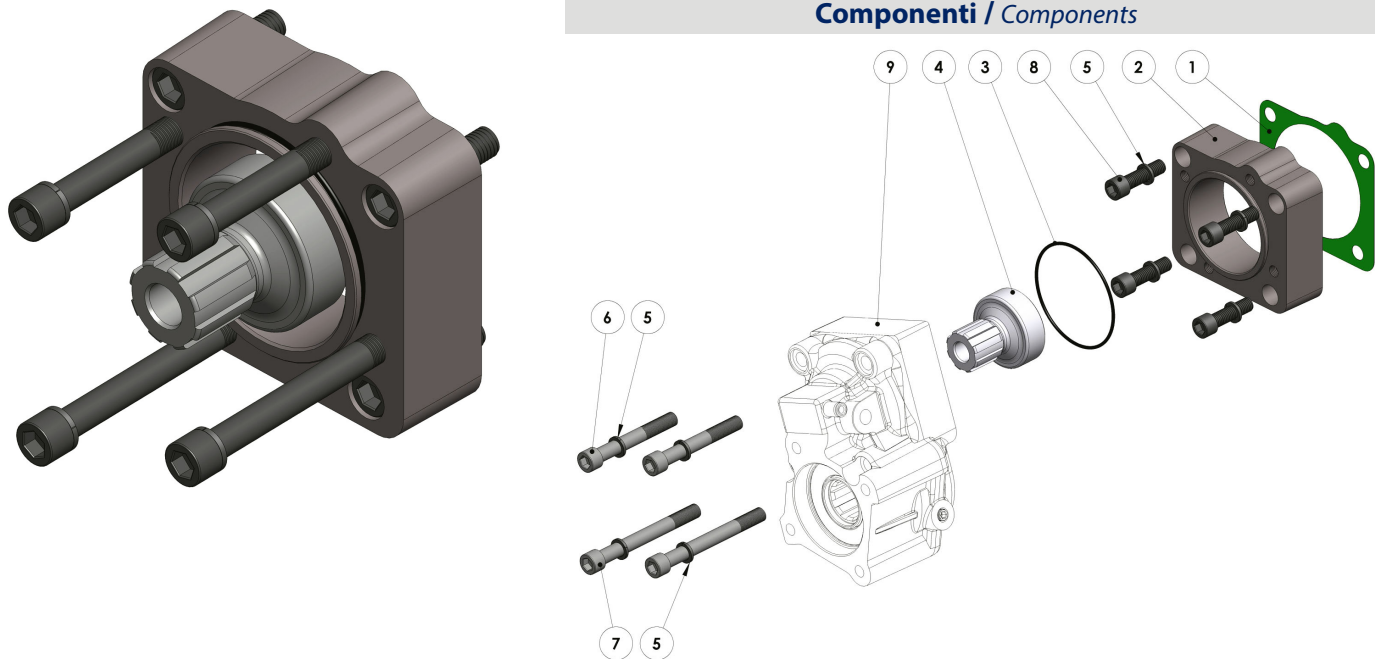

Componenti / Components

Pos.	Codice / Code	Q.	Descrizione / Description	
1	50700101085	1	Guarnizione cambio/adattatore	Gasket gearbox/adaptor
2	52800701209	1	Flangia di accoppiamento	Flange
3	50600603350	1	Guarnizione OR 3350 VITON	O-Ring OR 3350 VITON
4	52500200970	1	Ingrano di innesto	Sliding gear
5	50100800063	8	Rondella elastica M12 DIN 7980	Washer
6	502005-00680	2	Vite TCE M12x90 UNI 5931	Screw TCE M12x90 UNI 5931
7	50200000523	2	Vite TCE M12x114 UNI 5931	Screw TCE M12x114 UNI 5931
8	50200000336	4	Vite TCE M12x45 UNI 5932	Screw TCE M12x45 UNI 5932
9	01204.....	1	PTO - non inclusa nel kit	PTO - Not included in the kit

VISTA POSTERIORE
 REAR VIEW

POSIZIONE DI MONTAGGIO
 MOUNTING POSITION