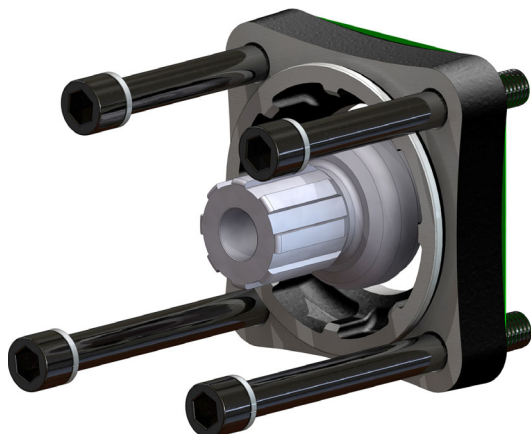

Componenti / Components

Pos.	Codice / Code	Q.	Descrizione / Description	
1	50200000742	2	Vite TCE M12x130	Screw TCE M12x130
2	50200501054	2	Vite TCE M12x105	Screw TCE M12x105
3	50100800063	4	Rondella elastica	Washer
4	012041/042/043	1	PTO - non inclusa nel kit	PTO-not included in the kit
5	52500200372	1	Ingranaggio spostabile	Sliding gear
6	50600603350	1	Guarnizione OR	O-Ring
7	52800700988	1	Flangia	Flange
8	50700000149	1	Guarnizione ISO	Window gasket

Spazio disponibile per applicazioni
Prop shaft clearance

Ottimale Optimum position	Possibile Possible position	Sconsigliato Unadvised position
		<p>Il montaggio dell'interruttore non è possibile It is not possible to mount the switch</p>