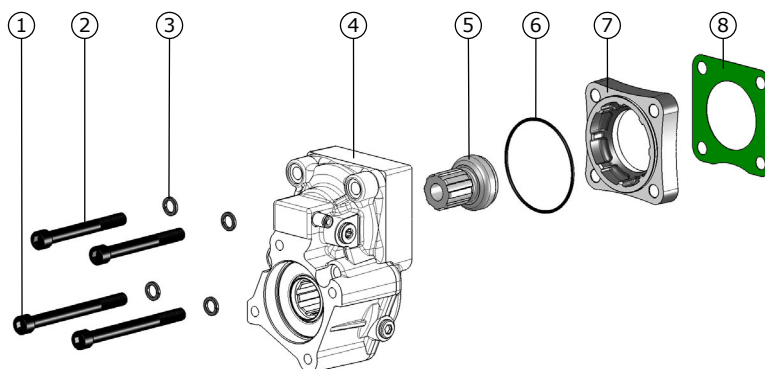

Componenti / Components

Pos.	Codice / Code	Q.	Descrizione / Description	
1	50200000742	2	Vite TCE M12x130	Screw TCE M12x130
2	50200501054	2	Vite TCE M12x105	Screw TCE M12x105
3	50100800063	4	Rondella elastica	Washer
4	012041/042/043	1	PTO - non inclusa nel kit	PTO-not included in the kit
5	52500200372	1	Ingranaggio spostabile	Sliding gear
6	50600603350	1	Guarnizione OR	O-Ring
7	52800700988	1	Flangia	Flange
8	50700000149	1	Guarnizione ISO	Window gasket

Spazio disponibile per applicazioni
Prop shaft clearance

Ottimale Optimum position	Possibile Possible position	Sconsigliato Unadvised position
		<p>Il montaggio dell'interruttore non è possibile It is not possible to mount the switch</p>