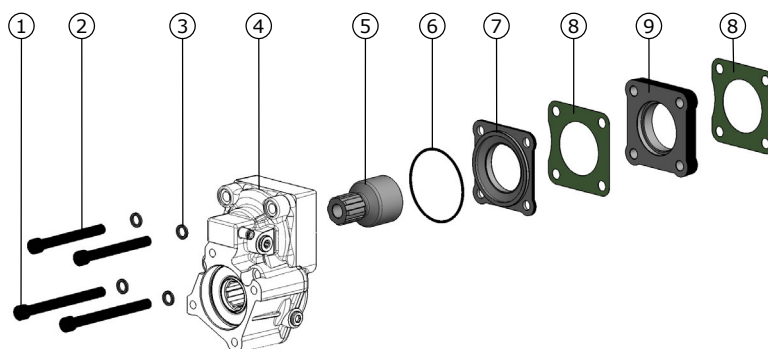

Componenti / Components

Pos.	Codice / Code	Q.	Descrizione / Description	
1	50200500751	2	Vite TCE M12x135	Screw TCE M12x135
2	50200500706	2	Vite TCE M12x110	Screw TCE M12x110
3	50100800063	4	Rondella elastica	Washer
4	012041/042/043	1	PTO - non inclusa nel kit	PTO-not included in the kit
5	52500200881	1	Ingranaggio spostabile	Sliding gear
6	50600603350	1	Guarnizione OR	O-Ring
7	52800700748	1	Flangia	Flange
8	50700100077	2	Guarnizione finestra	Window gasket
9	52800701067	1	Flangia	Flange

Cambio Gearbox	Albero Quill-shaft	Giri PTO in marcia / PTO output speed					
		01204100176		01204200175		01204300174	
		Lenta Low rpm	Veloce High rpm	Lenta Low rpm	Veloce High rpm	Lenta Low rpm	Veloce High rpm
GRSO 905 + EG 652		1476	1854	1254	1575	1093	1373
GRSO 905/R + EG 652							
GRSO 905 + EG 653		1854	2322	1575	1973	1373	1720
GRSO 905/R + EG 653							