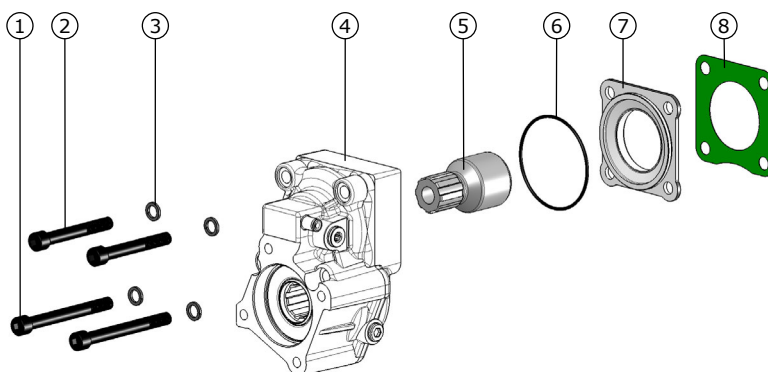

Componenti / Components

Pos.	Codice / Code	Q.	Descrizione / Description	
1	50200000523	2	Vite TCE M12x114	Screw TCE M12x114
2	50200500680	2	Vite TCE M12x90	Screw TCE M12x90
3	50100800063	4	Rondella elastica	Washer
4	012041/042/043	1	PTO - non inclusa nel kit	PTO-not included in the kit
5	52500200756	1	Ingranaggio spostabile	Sliding gear
6	50600603350	1	Guarnizione OR	O-Ring
7	52800700748	1	Flangia	Flange
8	50700100077	1	Guarnizione finestra	Window gasket

Spazio disponibile per applicazioni
 Prop shaft clearance

Ottimale Optimum position	Possibile Possible position	Sconsigliato Unadvised position
		<p>Il montaggio dell'interruttore non è possibile It is not possible to mount the switch</p>