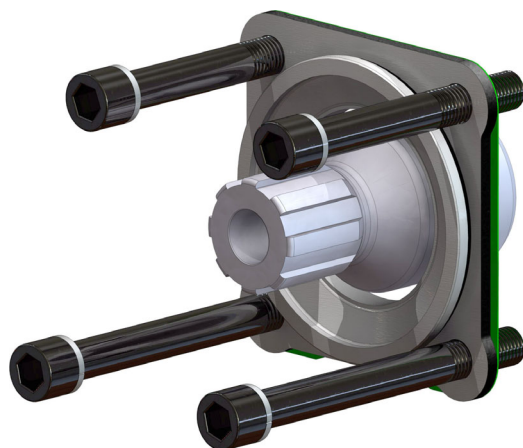

Componenti / Components

Pos.	Codice / Code	Q.	Descrizione / Description	
1	50200000523	2	Vite TCE M12x114	Screw TCE M12x114
2	50200500680	2	Vite TCE M12x90	Screw TCE M12x90
3	50100800063	4	Rondella elastica	Washer
4	012041/042/043	1	PTO - non inclusa nel kit	PTO-not included in the kit
5	52500200756	1	Ingranaggio spostabile	Sliding gear
6	50600603350	1	Guarnizione OR	O-Ring
7	52800700748	1	Flangia	Flange
8	50700100077	1	Guarnizione finestra	Window gasket

Spazio disponibile per applicazioni
 Prop shaft clearance

Ottimale Optimum position	Possibile Possible position	Sconsigliato Unadvised position
		<p>Il montaggio dell'interruttore non è possibile It is not possible to mount the switch</p>