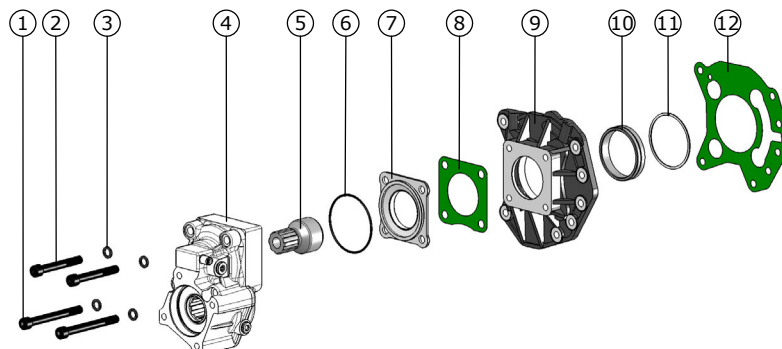

Componenti / Components

Pos.	Codice / Code	Q.	Descrizione / Description	
1	50200000523	2	Vite TCE M12x114	Screw TCE M12x114
2	50200500680	2	Vite TCE M12x90	Screw TCE M12x90
3	50100800063	4	Rondella elastica	Washer
4	012041/042/043	1	PTO - non inclusa nel kit	PTO-not included in the kit
5	52500200738	1	Ingranaggio spostabile	Sliding gear
6	50600603350	1	Guarnizione OR	O-Ring
7	52800700748	1	Flangia	Flange
8	50700100077	1	Guarnizione finestra	Window gasket
9	52800700424	1	Flangia	Flange
10	53400200202	1	Anello guida	Guide-ring
11	50100000212	1	Anello elastico speciale	Special elastic ring
12	50700100399	1	Guarnizione finestra	Window gasket

Spazio disponibile per applicazioni

Prop shaft clearance

Ottimale Optimum position	Possibile Possible position	Sconsigliato Unadvised position
<p>GIUNTO PROP SHAFT</p> <p>Ø180</p> <p>R75</p>	<p>GIUNTO PROP SHAFT</p> <p>Ø180</p> <p>R134.5</p>	<p>Il montaggio dell'interruttore non è possibile It is not possible to mount the switch</p> <p>GIUNTO PROP SHAFT</p> <p>Ø180</p> <p>R81</p>