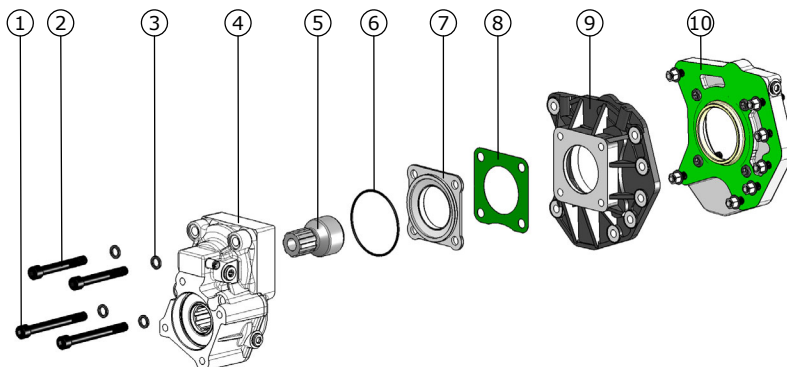

## Componenti / Components

Pos.	Codice / Code	Q.	Descrizione / Description	
1	50200000523	2	Vite TCE M12x114	Screw TCE M12x114
2	50200500680	2	Vite TCE M12x90	Screw TCE M12x90
3	50100800063	4	Rondella elastica	Washer
4	012041/042/043	1	PTO - non inclusa nel kit	PTO-not included in the kit
5	52500200738	1	Ingranaggio spostabile	Sliding gear
6	50600603350	1	Guarnizione OR	O-Ring
7	52800700748	1	Flangia	Flange
8	50700100077	1	Guarnizione finestra	Window gasket
9	52800700424	1	Flangia	Flange
10	15400000497	1	Kit montaggio unificato PTO	United PTO mounting kit

## Spazio disponibile per applicazioni

Prop shaft clearance

Ottimale Optimum position	Possibile Possible position	Sconsigliato Unadvised position
<p>GIUNTO PROP SHAFT  <math>\varnothing 150</math>                  R90</p>	<p>GIUNTO PROP SHAFT  <math>\varnothing 150</math>                  R149.5</p>	<p>Il montaggio dell'interruttore non è possibile                  It is not possible to mount the switch</p> <p>GIUNTO PROP SHAFT  <math>\varnothing 150</math>                  R95</p>