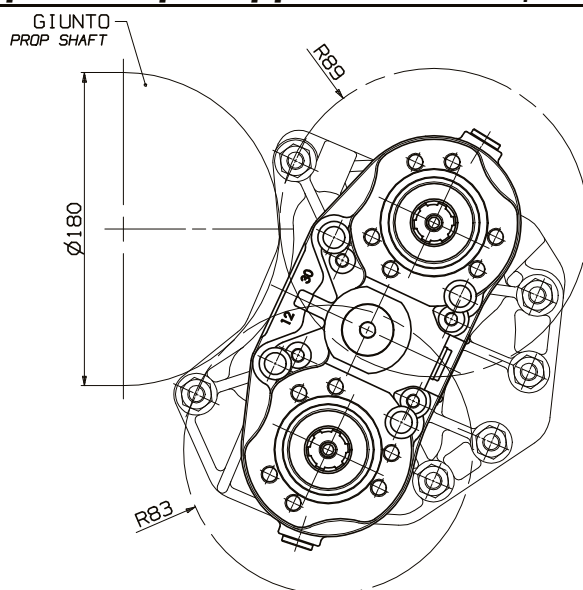

# KIT DI MONTAGGIO PER CAMBI MERCEDES G4-65....110 MOUNTING KIT FOR MERCEDES G4-65....110 GEARBOXES

**CODICE KIT** **97-30-16039**  
KIT CODE

**CODICE PTO** **12-30**  
PTO CODE

Codice fascicolo: 997-400-01230

Data: Giovedì 24 marzo 2011

Codice foglio: 997-097-16039 Rev:AA

Pos.	Codice / Code	Qt.	Descrizione / Description	
1	502-003-00520	4	Vite TCE M 8x14	Screw TCE M 8x14
2	501-007-00279	4	Rondella piana	Flat washer
3	502-005-01054	4	Vite TCE M 12x105	Screw TCE M 12x105
4	501-008-00063	4	Rondella elastica	Steel washer
5	012-030	1	PTO - non inclusa nel kit	PTO-not included in the kit
6	525-002-00738	1	Ingranaggio spostabile	Sliding gear
7	506-006-03350	1	Guarnizione OR	O-Ring
8	528-007-00748	1	Flangia	Flange
9	507-001-00077	1	Guarnizione finestra	Window gasket
10	528-007-00424	1	Flangia	Flange
11	507-001-00399	1	Guarnizione finestra	Window gasket
12	501-000-00212	1	Anello elastico	Elastic ring
13	534-002-00202	1	Anello	Ring

## Spazio disponibile per applicazioni / Prop shaft clearance

pag.19