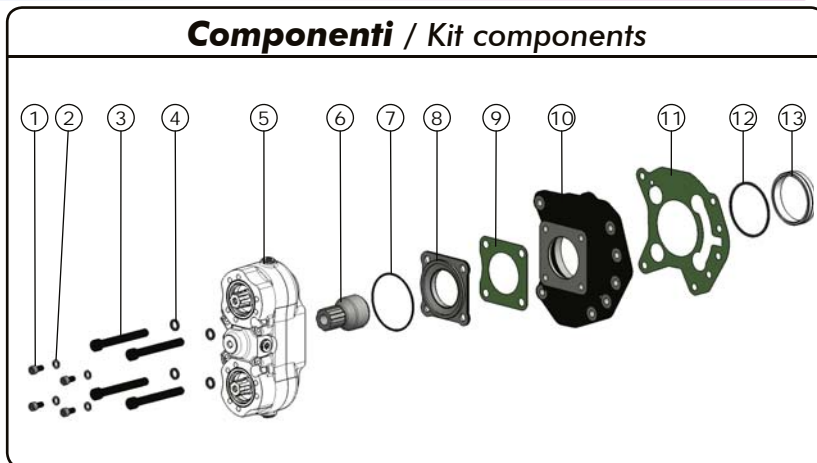

# KIT DI MONTAGGIO PER CAMBI MERCEDES G4-65....110 MOUNTING KIT FOR MERCEDES G4-65....110 GEARBOXES

**CODICE KIT** **97-30-16039**  
KIT CODE

**CODICE PTO** **12-30**  
PTO CODE

Codice fascicolo: 997-400-01230

Data: Giovedì 24 marzo 2011

Codice foglio: 997-097-16039 Rev:AA

Pos.	Codice / Code	Qt.	Descrizione / Description	
1	502-003-00520	4	Vite TCE M 8x14	Screw TCE M 8x14
2	501-007-00279	4	Rondella piana	Flat washer
3	502-005-01054	4	Vite TCE M 12x105	Screw TCE M 12x105
4	501-008-00063	4	Rondella elastica	Steel washer
5	012-030	1	PTO - non inclusa nel kit	PTO-not included in the kit
6	525-002-00738	1	Ingranaggio spostabile	Sliding gear
7	506-006-03350	1	Guarnizione OR	O-Ring
8	528-007-00748	1	Flangia	Flange
9	507-001-00077	1	Guarnizione finestra	Window gasket
10	528-007-00424	1	Flangia	Flange
11	507-001-00399	1	Guarnizione finestra	Window gasket
12	501-000-00212	1	Anello elastico	Elastic ring
13	534-002-00202	1	Anello	Ring

## Spazio disponibile per applicazioni / Prop shaft clearance

pag.19