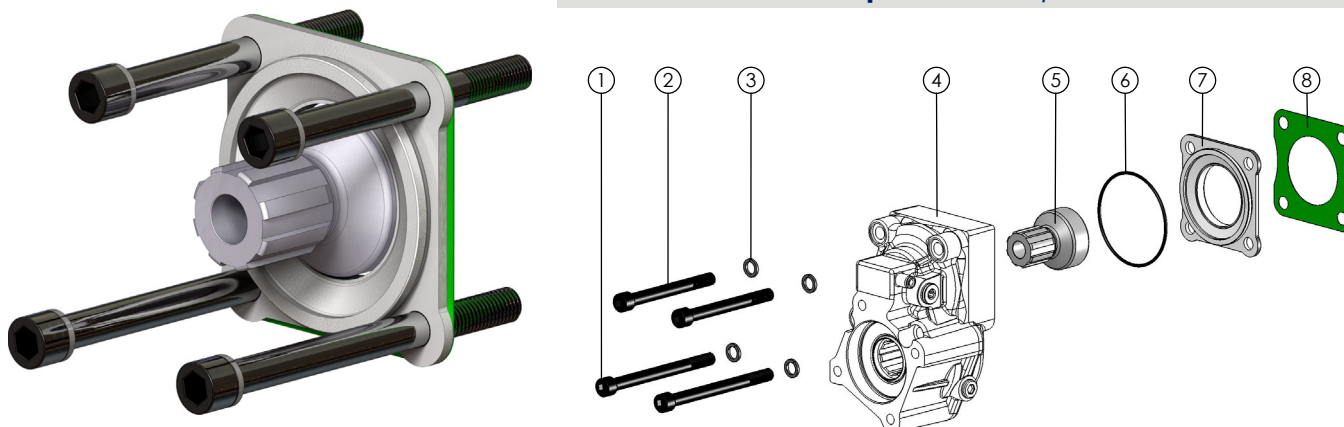

**Componenti / Components**

Pos.	Codice / Code	Q.	Descrizione / Description	
1	50200501385	2	Vite TCE M12x138	Screw TCE M12x138
2	50200000523	2	Vite TCE M12x114	Screw TCE M12x114
3	50100800063	4	Rondella elastica	Washer
4	012041/042/043	1	PTO - non inclusa nel kit	PTO-not included in the kit
5	52500200336	1	Ingranaggio spostabile	Sliding gear
6	50600603350	1	Guarnizione OR	O-Ring
7	52800700748	1	Flangia	Flange
8	50700100077	1	Guarnizione finestra	Window gasket

**Spazio disponibile per applicazioni**  
Prop shaft clearance

Ottimale Optimum position	Possibile Possible position	Sconsigliato Unadvised position
		<p>Il montaggio dell'interruttore non è possibile It is not possible to mount the switch</p>