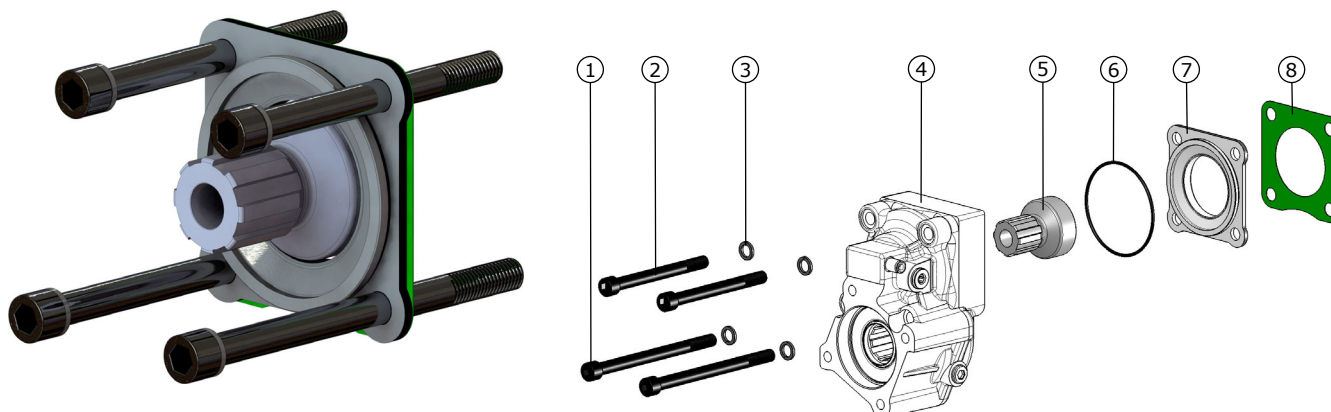

Componenti / Components

Pos.	Codice / Code	Q.	Descrizione / Description	
1	50200501509	2	Vite TCE M12x150	Screw TCE M12x150
2	50200500733	2	Vite TCE M12x125	Screw TCE M12x125
3	50100800063	4	Rondella elastica	Washer
4	012-041/042/043	1	PTO - non inclusa nel kit	PTO-not included in the kit
5	52500200336	1	Ingranaggio spostabile	Sliding gear
6	50600603350	1	Guarnizione OR	O-Ring
7	52800700748	1	Flangia	Flange
8	50700100077	1	Guarnizione finestra	Window gasket

Spazio disponibile per applicazioni  
Prop shaft clearance

Ottimale Optimum position	Possibile Possible position	Sconsigliato Unadvised position
		<p>Il montaggio dell'interruttore non è possibile It is not possible to mount the switch</p>