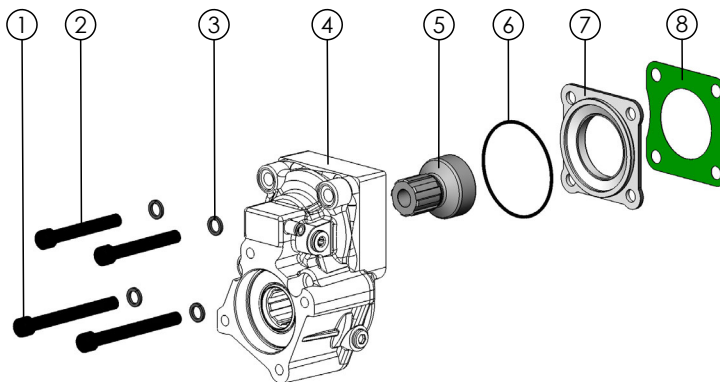

Componenti / Components

Pos.	Codice / Code	Q.	Descrizione / Description	
1	5020000523	2	Vite TCE speciale M12x114	Screw TCE M12x114
2	50200500680	2	Vite TCE M12x90	Screw TCE M12x90
3	50100800063	4	Rondella elastica	Washer
4	012041/042/043	1	PTO - non inclusa nel kit	PTO-not included in the kit
5	52500200336	1	Ingranaggio spostabile	Sliding gear
6	50600603350	1	Guarnizione OR	O-Ring
7	52800700748	1	Flangia	Flange
8	50700100077	1	Guarnizione finestra	Window gasket

Spazio disponibile per applicazioni
 Prop shaft clearance

Ottimale Optimum position	Possibile Possible position	Sconsigliato Unadvised position
<p>GIUNTO PROP SHAFT</p> <p>Ø180</p> <p>R56</p> <p>SOLO PER IMPIEGHI CARDANICI Only for cardanic use</p>	<p>GIUNTO PROP SHAFT</p> <p>Ø180</p> <p>R129</p>	<p>GIUNTO PROP SHAFT</p> <p>Ø180</p> <p>R92</p>