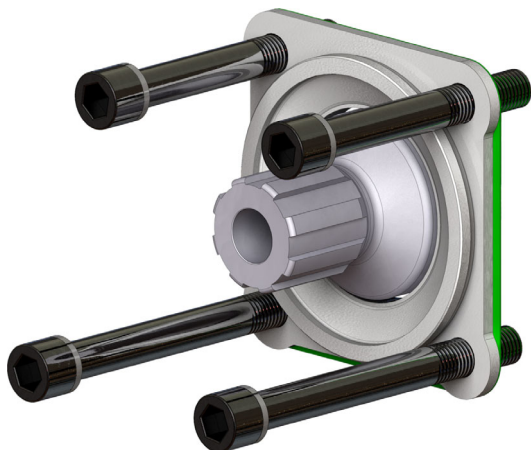

Componenti / Components

Pos.	Codice / Code	Q.	Descrizione / Description	
1	5020000523	2	Vite TCE speciale M12x114	Screw TCE M12x114
2	50200500680	2	Vite TCE M12x90	Screw TCE M12x90
3	50100800063	4	Rondella elastica	Washer
4	012041/042/043	1	PTO - non inclusa nel kit	PTO-not included in the kit
5	52500200336	1	Ingranaggio spostabile	Sliding gear
6	50600603350	1	Guarnizione OR	O-Ring
7	52800700748	1	Flangia	Flange
8	50700100077	1	Guarnizione finestra	Window gasket

Spazio disponibile per applicazioni
 Prop shaft clearance

Ottimale Optimum position	Possibile Possible position	Sconsigliato Unadvised position
<p>GIUNTO PROP SHAFT</p> <p>Ø180</p> <p>R56</p> <p>SOLO PER IMPIEGHI CARDANICI Only for cardanic use</p>	<p>GIUNTO PROP SHAFT</p> <p>Ø180</p> <p>R129</p>	<p>GIUNTO PROP SHAFT</p> <p>Ø180</p> <p>R92</p>