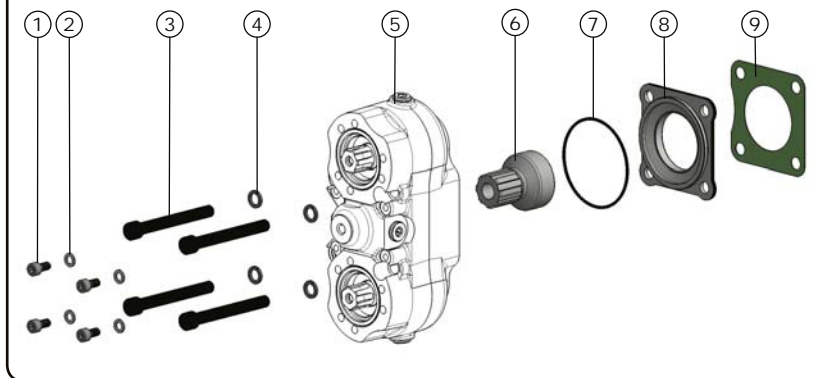

**KIT DI MONTAGGIO  
PER CAMBI EATON-E,  
MERCEDES, VOLVO, ZF**  
MOUNTING KIT FOR EATON-E, MERCEDES,  
VOLVO, ZF GEARBOXES

**CODICE KIT**  
KIT CODE

**97-30-10026**

**CODICE PTO**  
PTO CODE

**12-30**

**Componenti / Kit components**

Pos.	Codice / Code	Qt.	Descrizione / Description	
1	502-003-00520	4	Vite TCE M 8x14	Screw TCE M 8x14
2	501-007-00279	4	Rondella piana	Flat washer
3	502-005-01054	4	Vite TCE M 12x105	Screw TCE M 12x105
4	501-008-00063	4	Rondella elastica	Steel washer
5	012-030	1	PTO - non inclusa nel kit	PTO-not included in the kit
6	525-002-00336	1	Ingranaggio spostabile	Sliding gear
7	506-006-03350	1	Guarnizione OR	O-Ring
8	528-007-00748	1	Flangia	Flange
9	507-001-00077	1	Guarnizione finestra	Window gasket

**Spazio disponibile per applicazioni / Prop shaft clearance**

pag.9