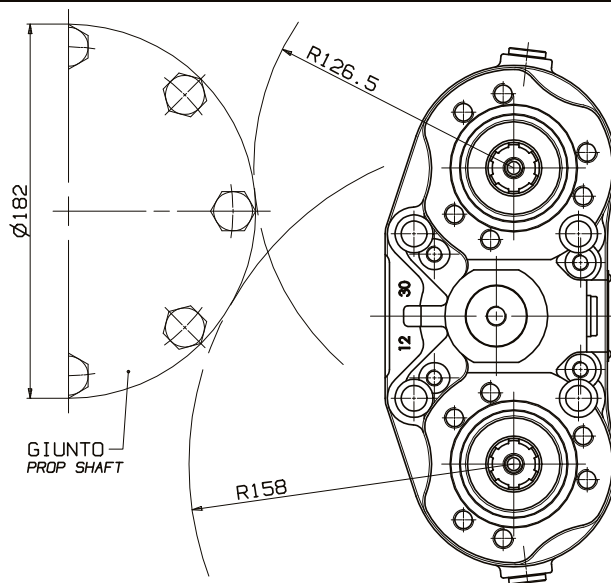

**KIT DI MONTAGGIO  
PER CAMBI EATON-E,  
MERCEDES, VOLVO, ZF**  
MOUNTING KIT FOR EATON-E, MERCEDES,  
VOLVO, ZF GEARBOXES

**CODICE KIT**  
KIT CODE

**97-30-10026**

**CODICE PTO**  
PTO CODE

**12-30**

**Componenti / Kit components**

Pos.	Codice / Code	Qt.	Descrizione / Description	
1	502-003-00520	4	Vite TCE M 8x14	Screw TCE M 8x14
2	501-007-00279	4	Rondella piana	Flat washer
3	502-005-01054	4	Vite TCE M 12x105	Screw TCE M 12x105
4	501-008-00063	4	Rondella elastica	Steel washer
5	012-030	1	PTO - non inclusa nel kit	PTO-not included in the kit
6	525-002-00336	1	Ingranaggio spostabile	Sliding gear
7	506-006-03350	1	Guarnizione OR	O-Ring
8	528-007-00748	1	Flangia	Flange
9	507-001-00077	1	Guarnizione finestra	Window gasket

**Spazio disponibile per applicazioni / Prop shaft clearance**

pag.9