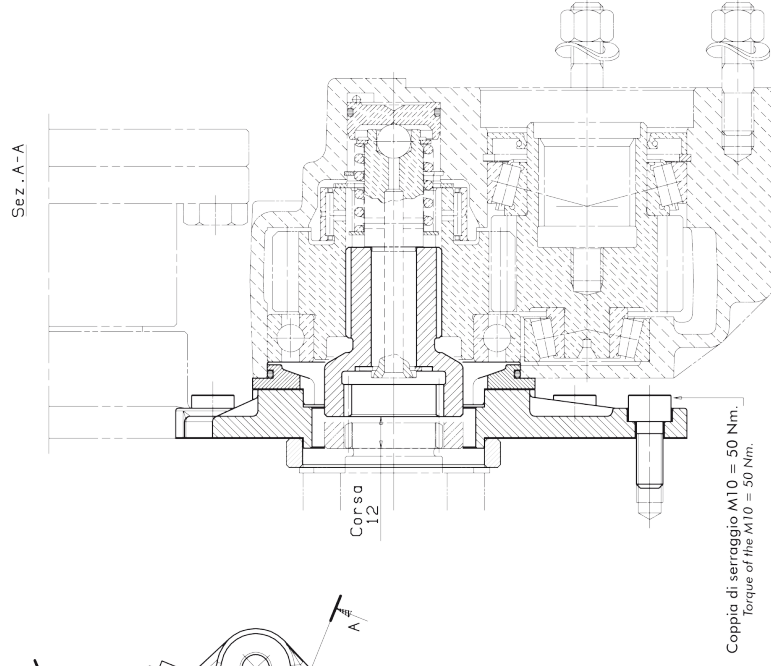

ISTRUZIONI DI MONTAGGIO ASSEMBLY INSTRUCTIONS

CODICE KIT
KIT CODE

09704216080

MERCEDES G-60

In fase di montaggio ACCERTARSI CHE LE 4 VITI TCE M12 NON SI BLOCCANO IN FONDO AL FORO FILETTATO DELLA PIASTRA. While mounting please check that the 4 screws TCE M12 are not stuck on the end of the threaded hole of the plate.