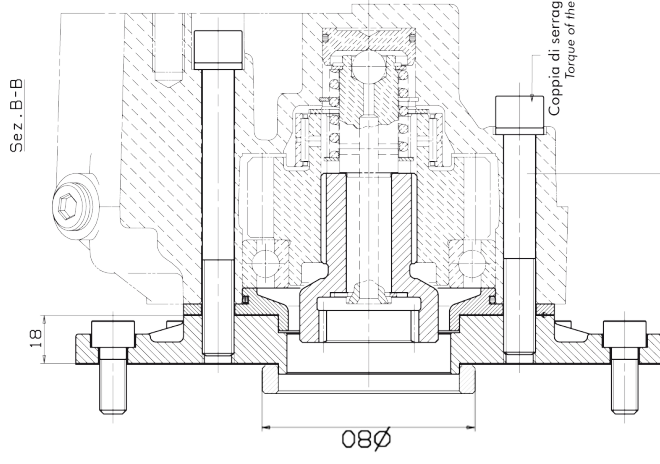

ISTRUZIONI DI MONTAGGIO ASSEMBLY INSTRUCTIONS

CODICE KIT
KIT CODE

09704216080

MERCEDES G-60

In fase di montaggio ACCERTARSI CHE LE 4 VITI TCE M12 NON SI BLOCCANO IN FONDO AL FORO FILETTATO DELLA PIASTRA. While mounting please check that the 4 screws TCE M12 are not stuck on the end of the threaded hole of the plate.