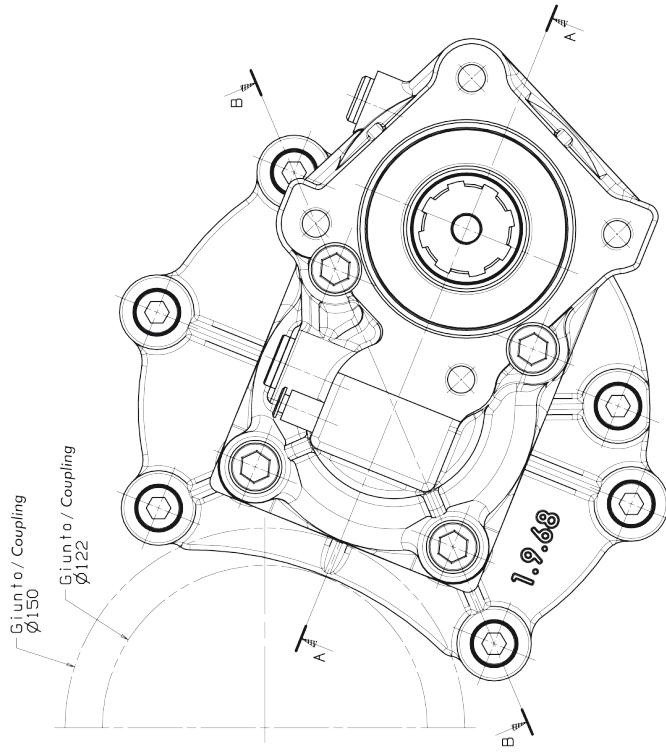

ISTRUZIONI DI MONTAGGIO ASSEMBLY INSTRUCTIONS

CODICE KIT
KIT CODE

09704216080

MERCEDES G-60

In fase di montaggio ACCERTARSI CHE LE 4 VITI TCE M12 NON SI BLOCCANO IN FONDO AL FORO FILETTATO DELLA PIASTRA. While mounting please check that the 4 screws TCE M12 are not stuck on the end of the threaded hole of the plate.

Data: Martedì 10 novembre 2009

Codice foglio: 99700104217

Rev: AA

pag. 1

O.M.F.B. S.p.A. Hydraulic Components
We reserve the right to make any changes without notice.

Edition 2008.12 No reproduction, however partial, is permitted.
Via Cave, 7/9 25050 Provaglio d'Isoe (Brescia) Italy. Tel.: +39.030.98.30611
Fax: +39.030.9839207-208 Internet: www.omfb.it e-mail: info@omfb.it