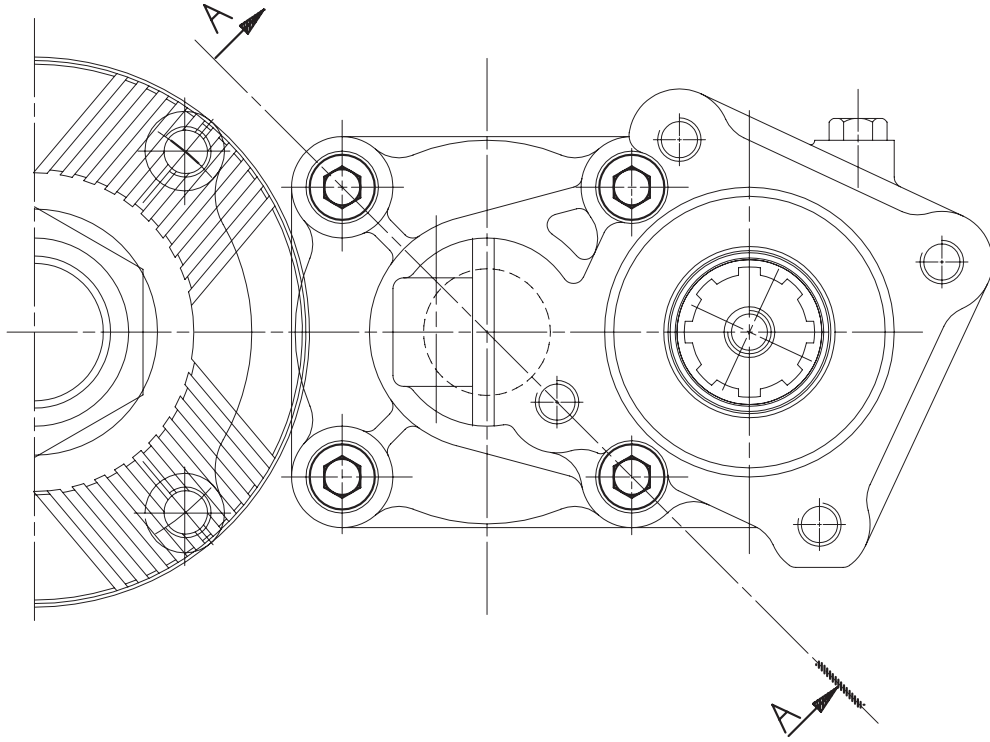

# ISTRUZIONI DI MONTAGGIO ASSEMBLY INSTRUCTIONS

**CODICE KIT**  
KIT CODE

**09704252013**

## **EATON FS 6406 AE (RENAULT 270)**

Data: Mercoledì 16 novembre 2005

pag.1

Codice foglio:99700104214

Rev:

**DMFB**<sup>®</sup>

HYDRAULIC COMPONENTS

**O.M.F.B. S.p.A. Hydraulic Components**