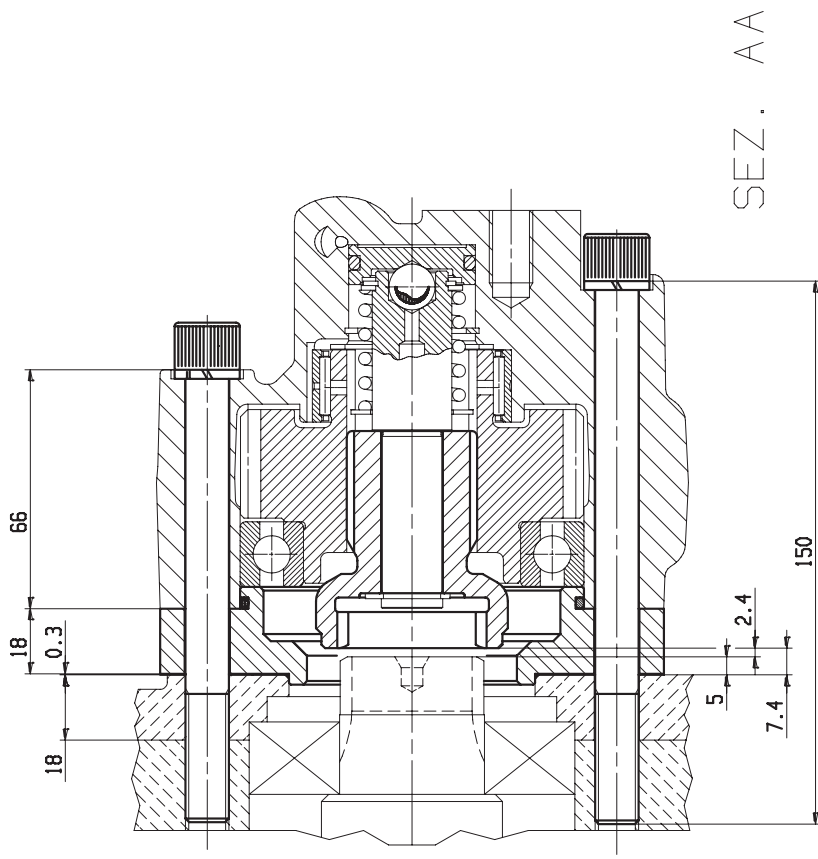

# ISTRUZIONI DI MONTAGGIO ASSEMBLY INSTRUCTIONS

**CODICE KIT**  
KIT CODE

**09704252013**

## **EATON FS 6406 AE (RENAULT 270)**

Data: Mercoledì 16 novembre 2005

pag.1

Codice foglio:99700104214

Rev:

**DMFB**<sup>®</sup>

HYDRAULIC COMPONENTS

**O.M.F.B. S.p.A. Hydraulic Components**