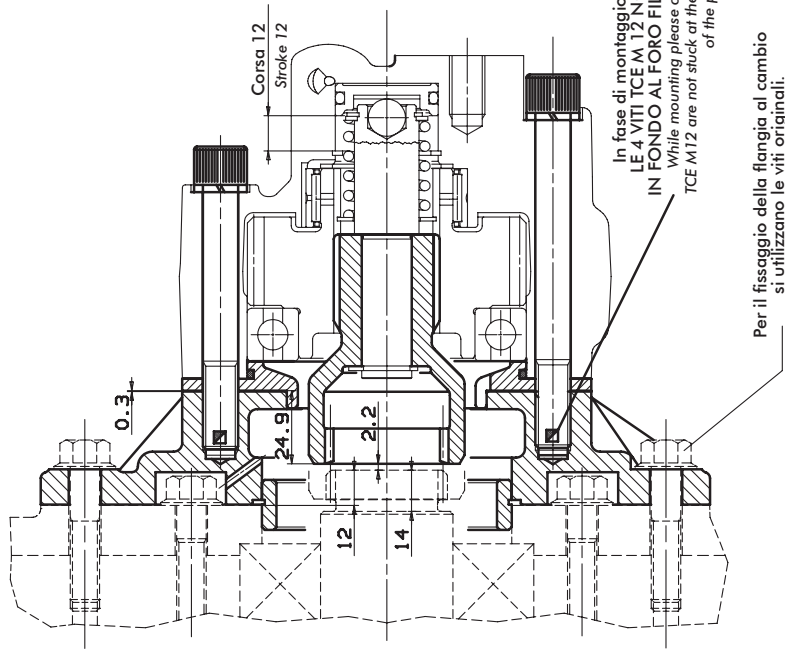

# ISTRUZIONI DI MONTAGGIO ASSEMBLY INSTRUCTIONS

**CODICE KIT**  
KIT CODE

**09704216062**

# POWERFUL MERCEDES G-65/110