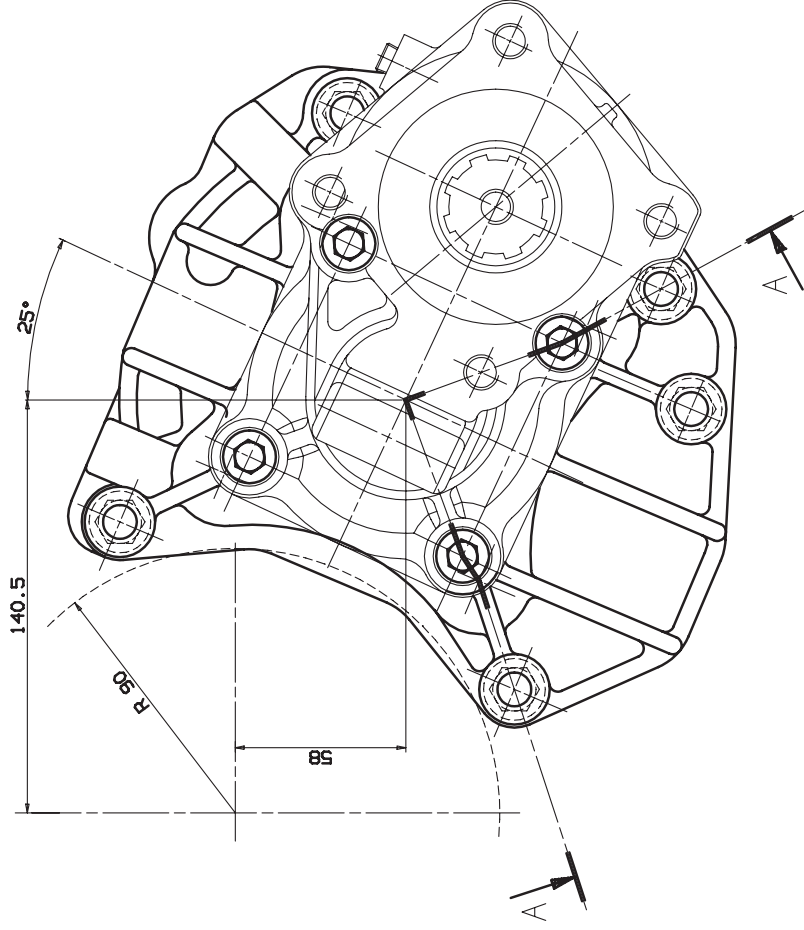

# ISTRUZIONI DI MONTAGGIO ASSEMBLY INSTRUCTIONS

**CODICE KIT**  
KIT CODE

**09704216062**

# POWERFUL MERCEDES G-65/110