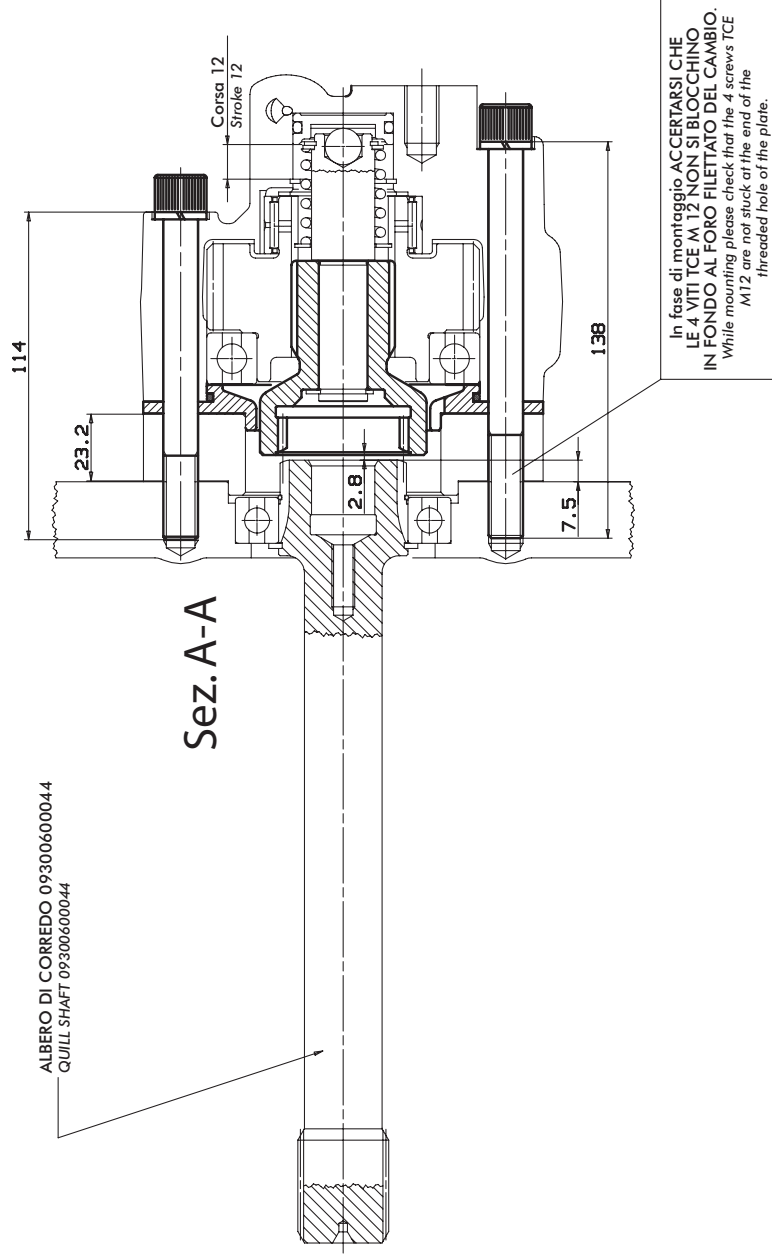

ISTRUZIONI DI MONTAGGIO

ASSEMBLY INSTRUCTIONS

CODICE KIT
KIT CODE

09704210095

POWERFUL ZF AS TRONIC+INT

Data: Mercoledì 16 novembre 2005

pag.1

Codice foglio:99700104206