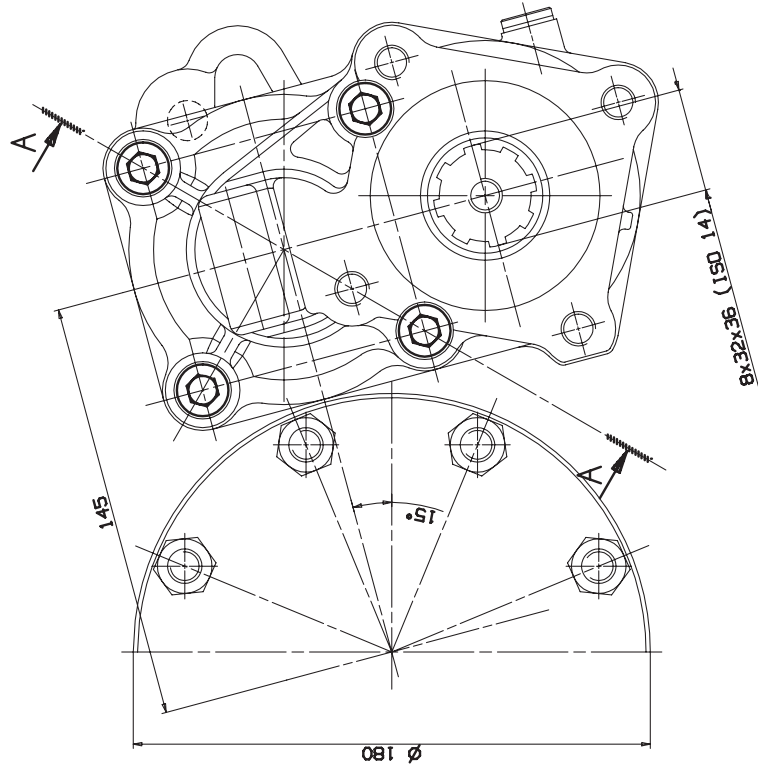

ISTRUZIONI DI MONTAGGIO

ASSEMBLY INSTRUCTIONS

CODICE KIT
KIT CODE

09704210095

POWERFUL ZF AS TRONIC+INT

Data: Mercoledì 16 novembre 2005

pag.1

Codice foglio:99700104206