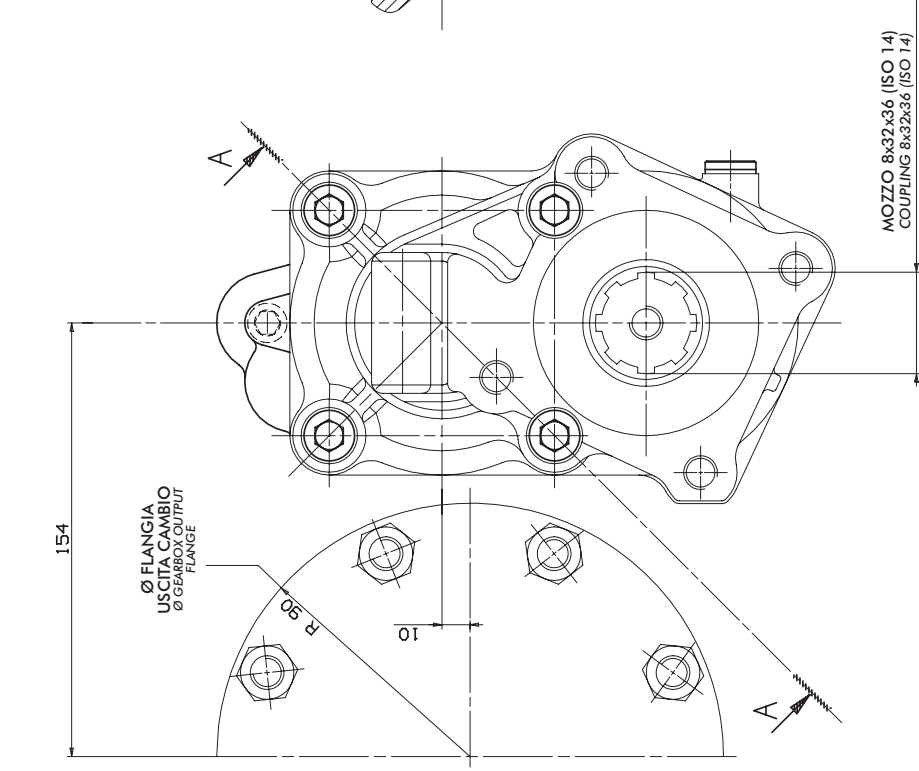

ISTRUZIONI DI MONTAGGIO

ASSEMBLY INSTRUCTIONS

CODICE KIT
KIT CODE

09704210086

POWERFUL ZF ESCOSPLIT 16S+INT

Data: Mercoledì 16 novembre 2005

pag.1

Codice foglio:99700104205