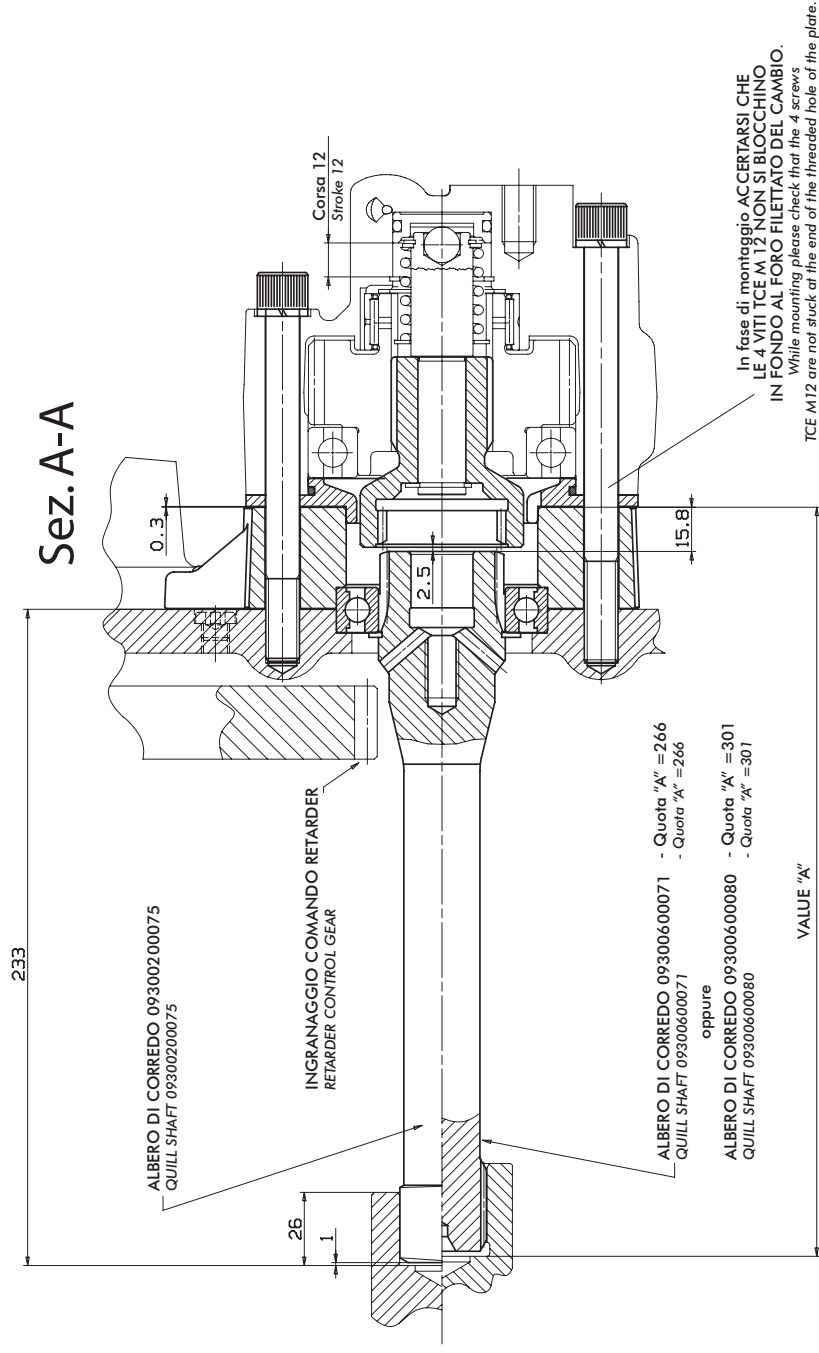

ISTRUZIONI DI MONTAGGIO

ASSEMBLY INSTRUCTIONS

CODICE KIT
KIT CODE

09704210086

POWERFUL ZF ESCOSPLIT 16S+INT

Data: Mercoledì 16 novembre 2005

pag.1

Codice foglio:99700104205