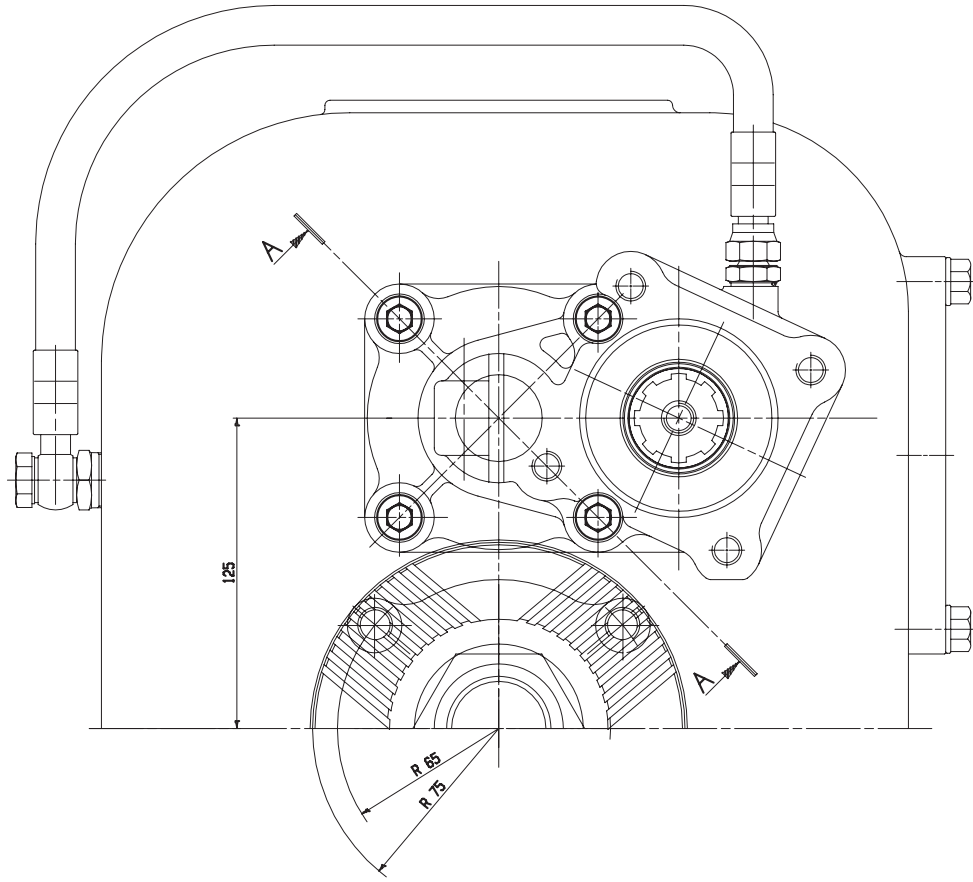

ISTRUZIONI DI MONTAGGIO

ASSEMBLY INSTRUCTIONS

CODICE KIT
KIT CODE

09704202013

POWERFUL IVECO 2895.9

Data: Mercoledì 16 novembre 2005

pag.1

Codice foglio:99700104201