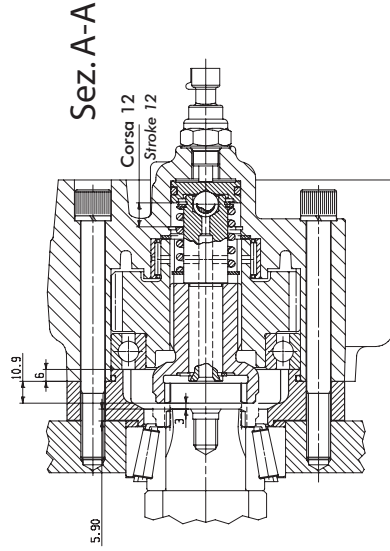

ISTRUZIONI DI MONTAGGIO

ASSEMBLY INSTRUCTIONS

CODICE KIT
KIT CODE

09703052017

EATON FS 8309A-H

Senso di marcia
Front cabin

Data: Giovedì 2 agosto 2007

Codice foglio: 99700103009