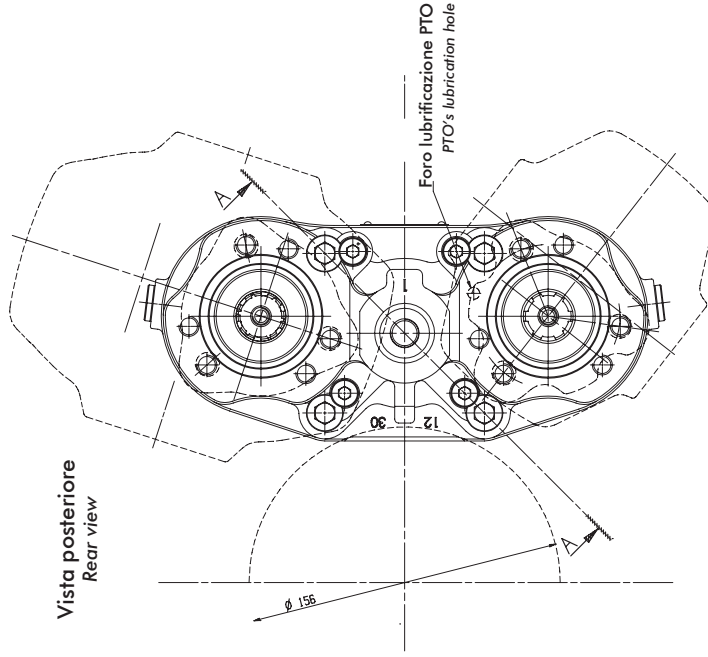

ISTRUZIONI DI MONTAGGIO

ASSEMBLY INSTRUCTIONS

CODICE KIT
KIT CODE

09703052017

EATON FS 8309A-H

Senso di marcia
Front cabin

Data: Giovedì 2 agosto 2007

Codice foglio: 99700103009