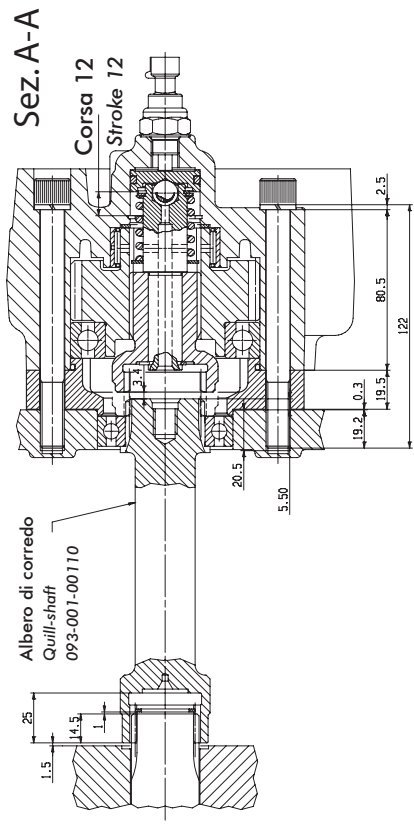

ISTRUZIONI DI MONTAGGIO

ASSEMBLY INSTRUCTIONS

CODICE KIT
KIT CODE

09703052017

EATON FS 8309A-H

Senso di marcia
Front cabin

Data: Giovedì 2 agosto 2007

Codice foglio: 99700103009